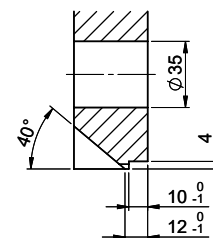

Für 13 - 30mm Arbeitsplatte.
Pour plan de travail de 13 - 30mm.
Per piano di lavoro da 13 - 30mm.

A-A (1 : 2)