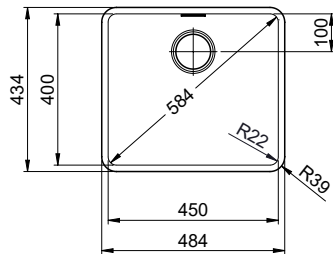

Bei der Planung die Traverse im Möbel beachten!

Vom flächenbündigen Einbau in beschichteten Spanplatten raten wir ab.
Nous vous déconseillons le montage à fleur sur des panneaux de particules enduits.
Sconsigliamo il montaggio a filo top in pannelli di truciolato laminato.