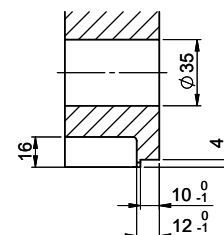

Für 13 - 50mm Arbeitsplatte.
Pour plan de travail de 13 - 50mm.
Per piano di lavoro da 13 - 50mm.

A-A (1 : 2)