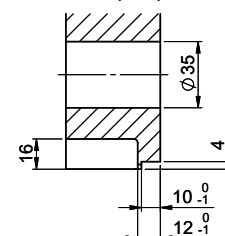

Für 13 - 50mm Arbeitsplatte.
Pour plan de travail de 13 - 50mm.
Per piano di lavoro da 13 - 50mm.

A-A (1 : 2)