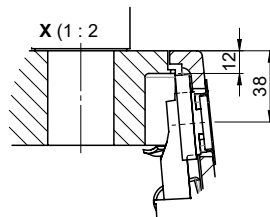

Bei der Planung die Traverse im Möbel beachten!

Vom flächenbündigen Einbau in beschichteten Spanplatten raten wir ab.
Nous vous déconseillons le montage à fleur sur des panneaux de particules enduits.
Sconsigliamo il montaggio a filo top in pannelli di truciolato laminato.