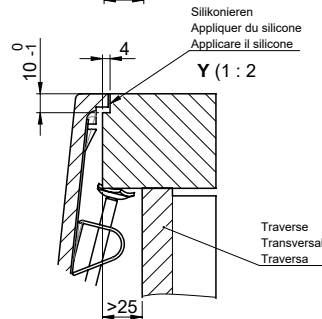

Bei der Planung die Traverse im Möbel beachten!

Vom flächenbündigen Einbau in beschichteten Spanplatten raten wir ab.
Nous vous déconseillons le montage à fleur sur des panneaux de particules enduits.
Sconsigliamo il montaggio a filo top in pannelli di truciolato laminato.