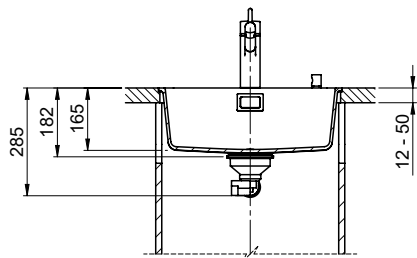

Bei der Planung die Traverse im Möbel beachten!

Vom flächenbündigen Einbau in beschichteten Spanplatten raten wir ab.
Nous vous déconseillons le montage à fleur sur des panneaux de particules enduits.
Sconsigliamo il montaggio a filo top in pannelli di truciolato laminato.