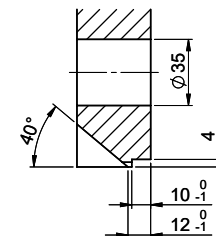

Für 13 - 30mm Arbeitsplatte.
Pour plan de travail de 13 - 30mm.
Per piano di lavoro da 13 - 30mm.

A-A (1 : 2)