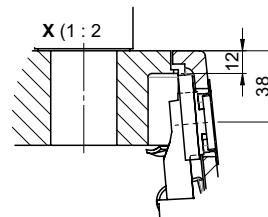

Bei der Planung die Traverse im Möbel beachten!

Vom flächenbündigen Einbau in beschichteten Spanplatten raten wir ab.
Nous vous déconseillons le montage à fleur sur des panneaux de particules enduits.
Sconsigliamo il montaggio a filo top in pannelli di truciolato laminato.