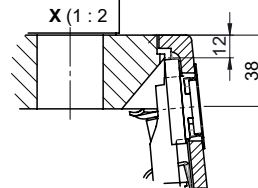

Bei der Planung die Traverse im Möbel beachten!

Vom flächenbündigen Einbau in beschichteten Spanplatten raten wir ab.
Nous vous déconseillons le montage à fleur sur des panneaux de particules enduits.
Sconsigliamo il montaggio a filo top in pannelli di truciolato laminato.