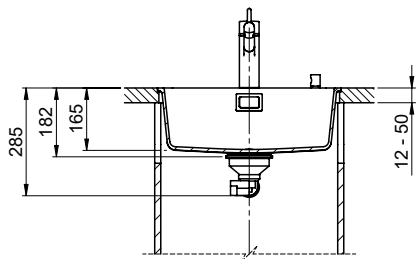

Bei der Planung die Traverse im Möbel beachten!

Vom flächenbündigen Einbau in beschichteten Spanplatten raten wir ab.
Nous vous déconseillons le montage à fleur sur des panneaux de particules enduits.
Sconsigliamo il montaggio a filo top in pannelli di truciolato laminato.