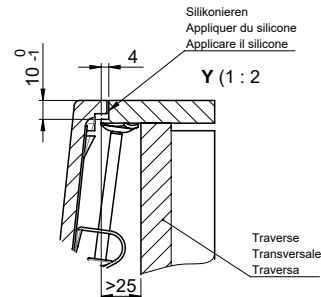

Bei der Planung die Traverse im Möbel beachten!

Vom flächenbündigen Einbau in beschichteten Spanplatten raten wir ab.
Nous vous déconseillons le montage à fleur sur des panneaux de particules enduits.
Sconsigliamo il montaggio a filo top in pannelli di truciolato laminato.