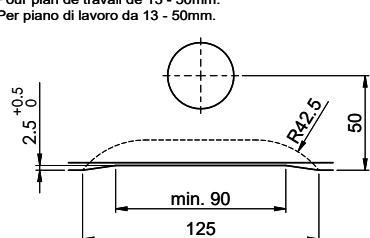

Für 13 - 50mm Arbeitsplatte.
Pour plan de travail de 13 - 50mm.
Per piano di lavoro da 13 - 50mm.

A-A (1 : 2)