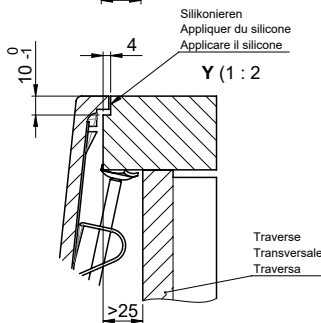

Bei der Planung die Traverse im Möbel beachten!

Vom flächenbündigen Einbau in beschichteten Spanplatten raten wir ab.
Nous vous déconseillons le montage à fleur sur des panneaux de particules enduits.
Sconsigliamo il montaggio a filo top in pannelli di truciolato laminato.