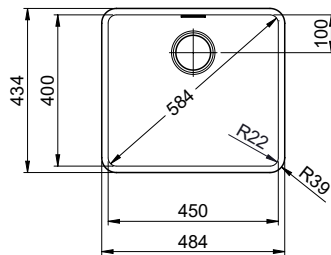

Bei der Planung die Traverse im Möbel beachten!

Vom flächenbündigen Einbau in beschichteten Spanplatten raten wir ab.
Nous vous déconseillons le montage à fleur sur des panneaux de particules enduits.
Sconsigliamo il montaggio a filo top in pannelli di truciolato laminato.