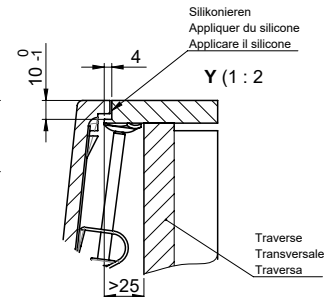

Bei der Planung die Traverse im Möbel beachten!

Vom flächenbündigen Einbau in beschichteten Spanplatten raten wir ab.
Nous vous déconseillons le montage à fleur sur des panneaux de particules enduits.
Sconsigliamo il montaggio a filo top in pannelli di truciolato laminato.