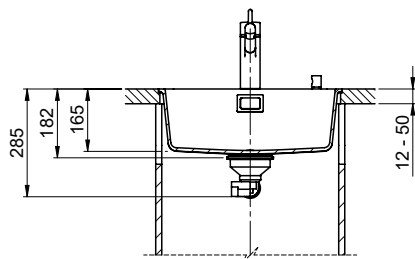

Bei der Planung die Traverse im Möbel beachten!

Vom flächenbündigen Einbau in beschichteten Spanplatten raten wir ab.
Nous vous déconseillons le montage à fleur sur des panneaux de particules enduits.
Sconsigliamo il montaggio a filo top in pannelli di truciolato laminato.