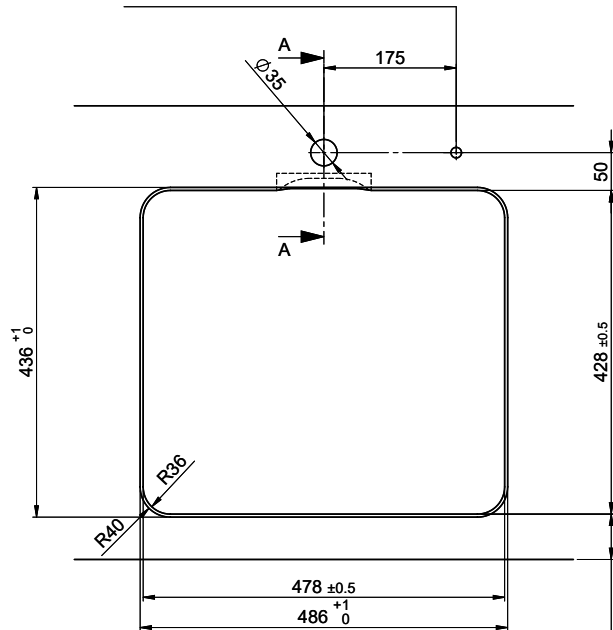

Für 13 - 50mm Arbeitsplatte.
Pour plan de travail de 13 - 50mm.
Per piano di lavoro da 13 - 50mm.

A-A (1 : 2)