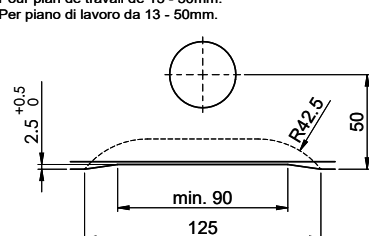

Für 13 - 50mm Arbeitsplatte.
Pour plan de travail de 13 - 50mm.
Per piano di lavoro da 13 - 50mm.

A-A (1 : 2)