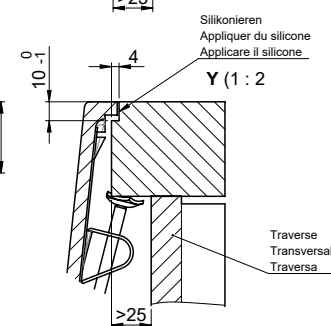

Bei der Planung die Traverse im Möbel beachten!

Vom flächenbündigen Einbau in beschichteten Spanplatten raten wir ab.
Nous vous déconseillons le montage à fleur sur des panneaux de particules enduits.
Sconsigliamo il montaggio a filo top in pannelli di truciolato laminato.