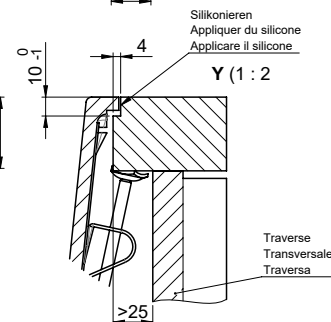

Bei der Planung die Traverse im Möbel beachten!

Vom flächenbündigen Einbau in beschichteten Spanplatten raten wir ab.
Nous vous déconseillons le montage à fleur sur des panneaux de particules enduits.
Sconsigliamo il montaggio a filo top in pannelli di truciolato laminato.