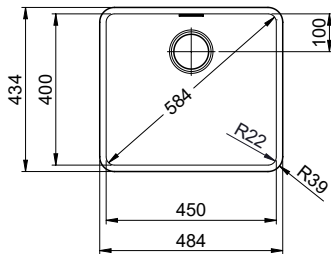

Bei der Planung die Traverse im Möbel beachten!

Vom flächenbündigen Einbau in beschichteten Spanplatten raten wir ab.
Nous vous déconseillons le montage à fleur sur des panneaux de particules enduits.
Sconsigliamo il montaggio a filo top in pannelli di truciolato laminato.