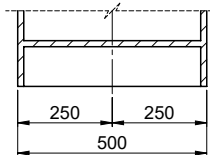

Bei der Planung die Traverse im Möbel beachten!

Vom flächenbündigen Einbau in beschichteten Spanplatten raten wir ab.
Nous vous déconseillons le montage à fleur sur des panneaux de particules enduits.
Sconsigliamo il montaggio a filo top in pannelli di truciolato laminato.