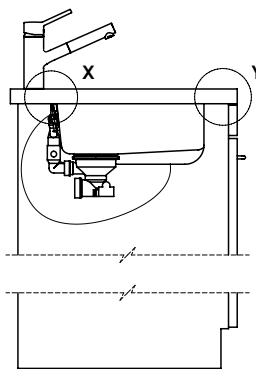

Bei der Planung die Traverse im Möbel beachten!

Vom flächenbündigen Einbau in beschichteten Spanplatten raten wir ab.
Nous vous déconseillons le montage à fleur sur des panneaux de particules enduits.
Sconsigliamo il montaggio a filo top in pannelli di truciolato laminato.