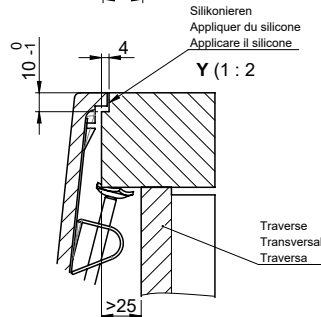

Bei der Planung die Traverse im Möbel beachten!

Vom flächenbündigen Einbau in beschichteten Spanplatten raten wir ab.
Nous vous déconseillons le montage à fleur sur des panneaux de particules enduits.
Sconsigliamo il montaggio a filo top in pannelli di truciolato laminato.