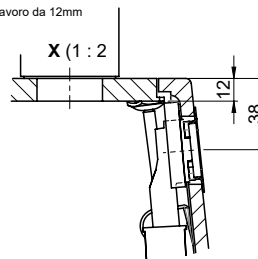

Bei der Planung die Traverse im Möbel beachten!

Vom flächenbündigen Einbau in beschichteten Spanplatten raten wir ab.
Nous vous déconseillons le montage à fleur sur des panneaux de particules enduits.
Sconsigliamo il montaggio a filo top in pannelli di truciolato laminato.