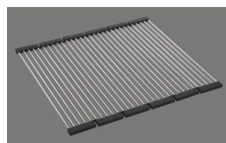

 > Weblink  
 40.000.909.00 / CHF 151.-  
 Planche à découper, en verre, blanc

 > Weblink  
 40.001.277.00 / CHF 151.-  
 Planche à découper, synthétique

 > Weblink  
 40.001.138.00 / CHF 125.-  
 Inox Pad