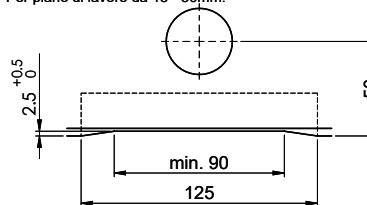

Bohrung für Zug- und Druckknöpfe ø14
Bohrung für Drehknopf ø25

Trou pour boutons et Poussoirs de commande ø14
Trou pour bouton rotatif ø25

Für 12mm Arbeitsplatte.
Pour plan de travail de 12 mm.
Per piano di lavoro da 12 mm.

A-A (1 : 2)

Für 13 - 30mm Arbeitsplatte.
Pour plan de travail de 13 - 30mm.
Per piano di lavoro da 13 - 30mm.

A-A (1 : 2)

Für 13 - 50mm Arbeitsplatte.
Pour plan de travail de 13 - 50mm.
Per piano di lavoro da 13 - 50mm.

A-A (1 : 2)