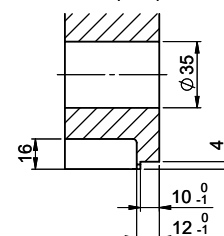

Für 13 - 50mm Arbeitsplatte.
Pour plan de travail de 13 - 50mm.
Per piano di lavoro da 13 - 50mm.

A-A (1 : 2)