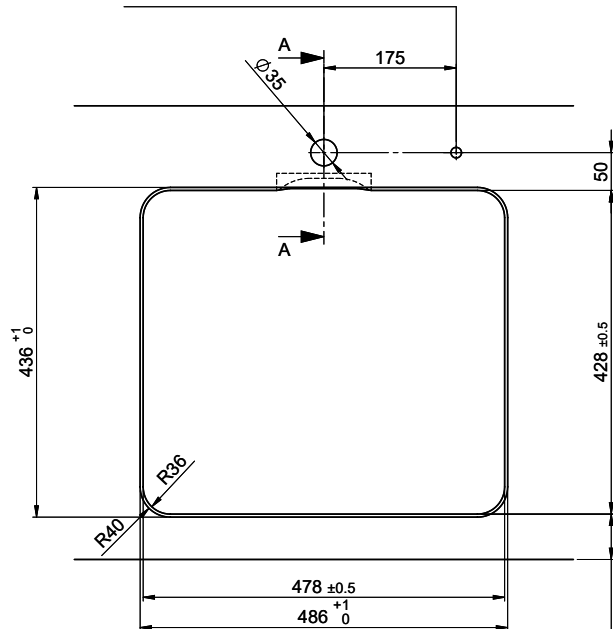

Für 13 - 50mm Arbeitsplatte.
Pour plan de travail de 13 - 50mm.
Per piano di lavoro da 13 - 50mm.

A-A (1 : 2)