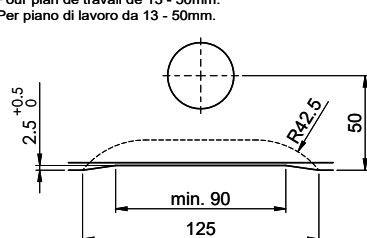

Für 13 - 50mm Arbeitsplatte.
Pour plan de travail de 13 - 50mm.
Per piano di lavoro da 13 - 50mm.

A-A (1 : 2)