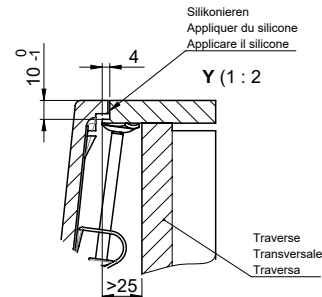

Bei der Planung die Traverse im Möbel beachten!

Vom flächenbündigen Einbau in beschichteten Spanplatten raten wir ab.
Nous vous déconseillons le montage à fleur sur des panneaux de particules enduits.
Sconsigliamo il montaggio a filo top in pannelli di truciolato laminato.