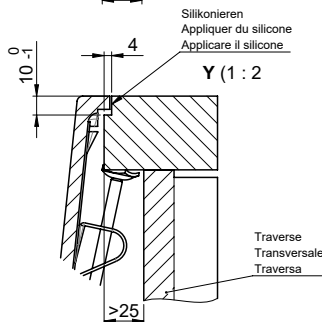

Bei der Planung die Traverse im Möbel beachten!

Vom flächenbündigen Einbau in beschichteten Spanplatten raten wir ab.
Nous vous déconseillons le montage à fleur sur des panneaux de particules enduits.
Sconsigliamo il montaggio a filo top in pannelli di truciolato laminato.