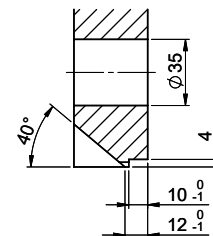

Für 13 - 30mm Arbeitsplatte.
Pour plan de travail de 13 - 30mm.
Per piano di lavoro da 13 - 30mm.

A-A (1 : 2)