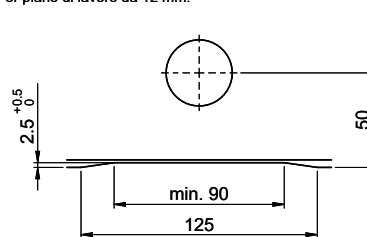

Bohrung für Zug- und Druckknöpfe ø14
Bohrung für Drehknopf ø25

Trou pour boutons et Poussoirs de commande ø14
Trou pour bouton rotatif ø25

Für 12mm Arbeitsplatte.
Pour plan de travail de 12 mm.
Per piano di lavoro da 12 mm.

A-A (1 : 2)

Für 13 - 30mm Arbeitsplatte.
Pour plan de travail de 13 - 30mm.
Per piano di lavoro da 13 - 30mm.

A-A (1 : 2)