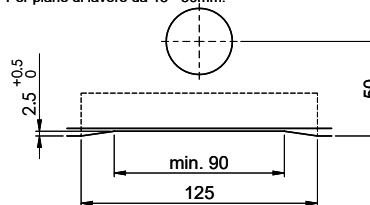

Bohrung für Zug- und Druckknöpfe ø14
Bohrung für Drehknopf ø25

Trou pour boutons et Poussoirs de commande ø14
Trou pour bouton rotatif ø25

Für 12mm Arbeitsplatte.
Pour plan de travail de 12 mm.
Per piano di lavoro da 12 mm.

A-A (1 : 2)

Für 13 - 30mm Arbeitsplatte.
Pour plan de travail de 13 - 30mm.
Per piano di lavoro da 13 - 30mm.

A-A (1 : 2)

Für 13 - 50mm Arbeitsplatte.
Pour plan de travail de 13 - 50mm.
Per piano di lavoro da 13 - 50mm.

A-A (1 : 2)