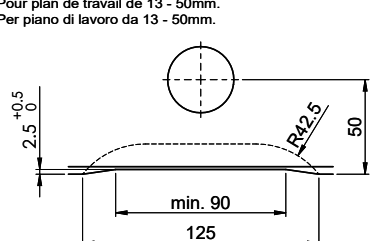

Für 13 - 50mm Arbeitsplatte.
Pour plan de travail de 13 - 50mm.
Per piano di lavoro da 13 - 50mm.

A-A (1 : 2)