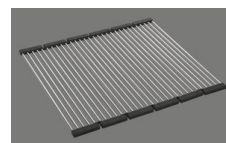

> Weblink  
40.000.909.00 / CHF 151.-  
Planche à découper, en verre, blanc

> Weblink  
40.001.277.00 / CHF 151.-  
Planche à découper, synthétique

> Weblink  
40.001.138.00 / CHF 125.-  
Inox Pad

> Weblink  
40.001.509.00 / CHF 29.-  
Set de nettoyage Easy Care pour éviers en granite