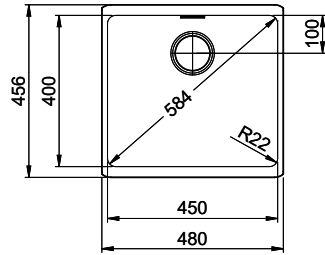

Bohrung für Zug- und Druckknöpfe ø14
Bohrung für Drehknopf ø25
Trou pour boutons et Pousoirs de commande ø14
Trou pour bouton rotatif ø25
Foro per Pomelli tiranti e Pomelli pulsanti ø14
Foro per Pomolo girevoli ø25