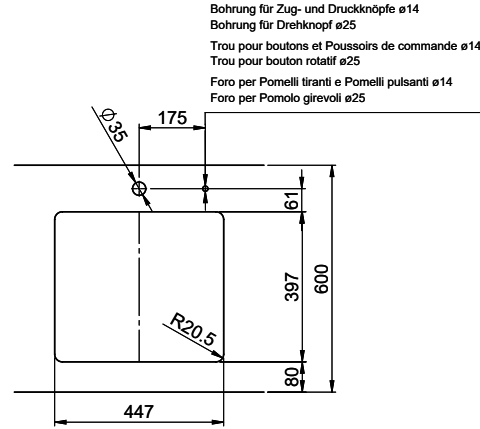

Bohrung für Zug- und Druckknöpfe ø14
Bohrung für Drehknopf ø25
Trou pour boutons et Pousoirs de commande ø14
Trou pour bouton rotatif ø25
Foro per Pomelli tiranti e Pomelli pulsanti ø14
Foro per Pomolo girevoli ø25