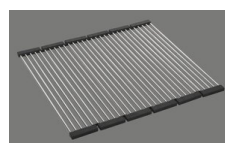

> Weblink
40.000.909.00 / CHF 151.-
Planche à découper, en verre, blanc

> Weblink
40.001.277.00 / CHF 151.-
Planche à découper, synthétique

> Weblink
40.001.138.00 / CHF 125.-
Inox Pad

> Weblink
40.001.509.00 / CHF 29.-
Set de nettoyage Easy Care pour éviers en granite