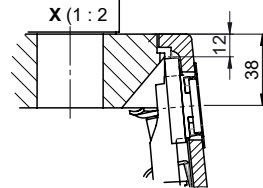

Vom flächenbündigen Einbau in beschichteten Spanplatten raten wir ab.
Nous vous déconseillons le montage à fleur sur des panneaux de particules enduits.
Sconsigliamo il montaggio a filo top in pannelli di truciolato laminato.