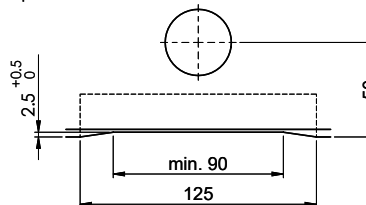

Für 12mm Arbeitsplatte.
 Pour plan de travail de 12mm.
 Per piano di lavoro da 12mm.

Für 13 - 30mm Arbeitsplatte.
 Pour plan de travail de 13 - 30mm.
 Per piano di lavoro da 13 - 30mm.

Für 13 - 50mm Arbeitsplatte.
 Pour plan de travail de 13 - 50mm.
 Per piano di lavoro da 13 - 50mm.

Bohrung für Zug- und Druckknöpfe ø14
 Bohrung für Drehknopf ø25

Trou pour boutons et Poussoirs de commande ø14
 Trou pour bouton rotatif ø25

Foro per Pomelli tiranti e Pomelli pulsanti ø14
 Foro per Pomolo girevoli ø25

Für 12mm Arbeitsplatte.
 Pour plan de travail de 12 mm.
 Per piano di lavoro da 12 mm.

A-A (1 : 2)

Für 13 - 30mm Arbeitsplatte.
 Pour plan de travail de 13 - 30mm.
 Per piano di lavoro da 13 - 30mm.

A-A (1 : 2)