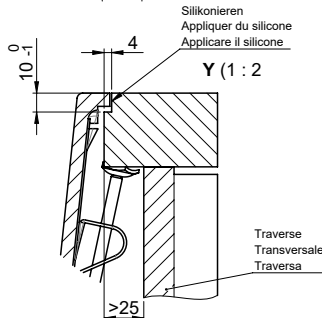

Vom flächenbündigen Einbau in beschichteten Spanplatten raten wir ab.
Nous vous déconseillons le montage à fleur sur des panneaux de particules enduits.
Sconsigliamo il montaggio a filo top in pannelli di truciolato laminato.