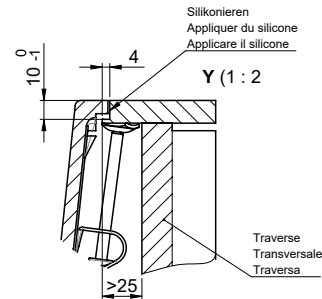

Vom flächenbündigen Einbau in beschichteten Spanplatten raten wir ab.
Nous vous déconseillons le montage à fleur sur des panneaux de particules enduits.
Sconsigliamo il montaggio a filo top in pannelli di truciolato laminato.