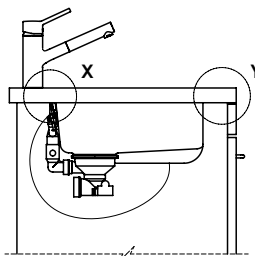

Vom flächenbündigen Einbau in beschichteten Spanplatten raten wir ab.
Nous vous déconseillons le montage à fleur sur des panneaux de particules enduits.
Sconsigliamo il montaggio a filo top in pannelli di truciolato laminato.