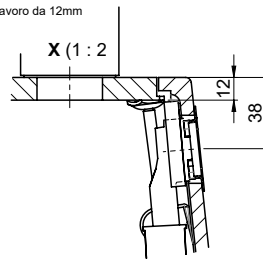

Vom flächenbündigen Einbau in beschichteten Spanplatten raten wir ab.
Nous vous déconseillons le montage à fleur sur des panneaux de particules enduits.
Sconsigliamo il montaggio a filo top in pannelli di truciolato laminato.