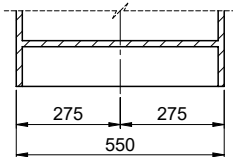

Vom flächenbündigen Einbau in beschichteten Spanplatten raten wir ab.
Nous vous déconseillons le montage à fleur sur des panneaux de particules enduits.
Sconsigliamo il montaggio a filo top in pannelli di truciolato laminato.