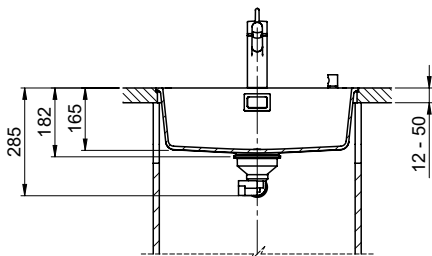

Vom flächenbündigen Einbau in beschichteten Spanplatten raten wir ab.
Nous vous déconseillons le montage à fleur sur des panneaux de particules enduits.
Sconsigliamo il montaggio a filo top in pannelli di truciolato laminato.