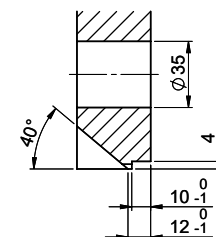

Für 12mm Arbeitsplatte.
 Pour plan de travail de 12mm.
 Per piano di lavoro da 12mm.

Für 13 - 30mm Arbeitsplatte.
 Pour plan de travail de 13 - 30mm.
 Per piano di lavoro da 13 - 30mm.

Für 13 - 50mm Arbeitsplatte.
 Pour plan de travail de 13 - 50mm.
 Per piano di lavoro da 13 - 50mm.

Bohrung für Zug- und Druckknöpfe ø14
 Bohrung für Drehknopf ø25

Trou pour boutons et Poussoirs de commande ø14
 Trou pour bouton rotatif ø25

Foro per Pomelli tiranti e Pomelli pulsanti ø14
 Foro per Pomolo girevoli ø25

Für 12mm Arbeitsplatte.
 Pour plan de travail de 12 mm.
 Per piano di lavoro da 12 mm.

A-A (1 : 2)

Für 13 - 30mm Arbeitsplatte.
 Pour plan de travail de 13 - 30mm.
 Per piano di lavoro da 13 - 30mm.

A-A (1 : 2)