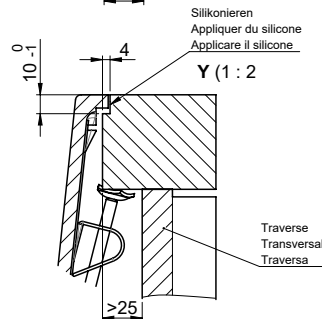

Vom flächenbündigen Einbau in beschichteten Spanplatten raten wir ab.
Nous vous déconseillons le montage à fleur sur des panneaux de particules enduits.
Sconsigliamo il montaggio a filo top in pannelli di truciolato laminato.