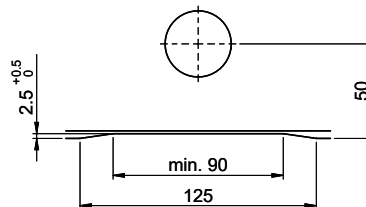

Bohrung für Zug- und Druckknöpfe ø14
Bohrung für Drehknopf ø25

Trou pour boutons et Poussoirs de commande ø14
Trou pour bouton rotatif ø25

Foro per Pomelli tiranti e Pomelli pulsanti ø14
Foro per Pomolo girevoli ø25

Für 12mm Arbeitsplatte.
Pour plan de travail de 12 mm.
Per piano di lavoro da 12 mm.

A-A (1 : 2)

Für 13 - 30mm Arbeitsplatte.
Pour plan de travail de 13 - 30mm.
Per piano di lavoro da 13 - 30mm.

A-A (1 : 2)