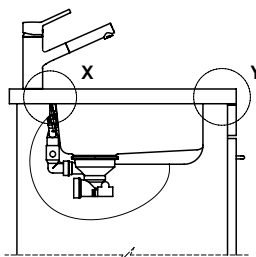

Vom flächenbündigen Einbau in beschichteten Spanplatten raten wir ab.
Nous vous déconseillons le montage à fleur sur des panneaux de particules enduits.
Sconsigliamo il montaggio a filo top in pannelli di truciolato laminato.