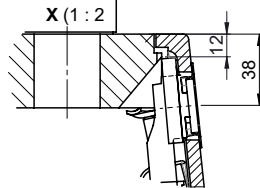

Bei der Planung die Traverse im Möbel beachten!

Vom flächenbündigen Einbau in beschichteten Spanplatten raten wir ab.
Nous vous déconseillons le montage à fleur sur des panneaux de particules enduits.
Sconsigliamo il montaggio a filo top in pannelli di truciolato laminato.