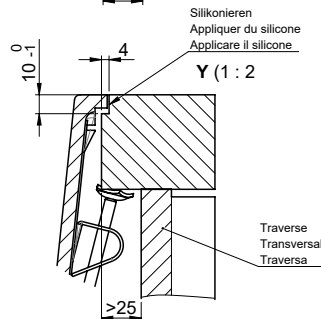

Bei der Planung die Traverse im Möbel beachten!

Vom flächenbündigen Einbau in beschichteten Spanplatten raten wir ab.
Nous vous déconseillons le montage à fleur sur des panneaux de particules enduits.
Sconsigliamo il montaggio a filo top in pannelli di truciolato laminato.