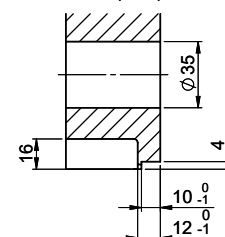

Für 13 - 50mm Arbeitsplatte.
Pour plan de travail de 13 - 50mm.
Per piano di lavoro da 13 - 50mm.

A-A (1 : 2)