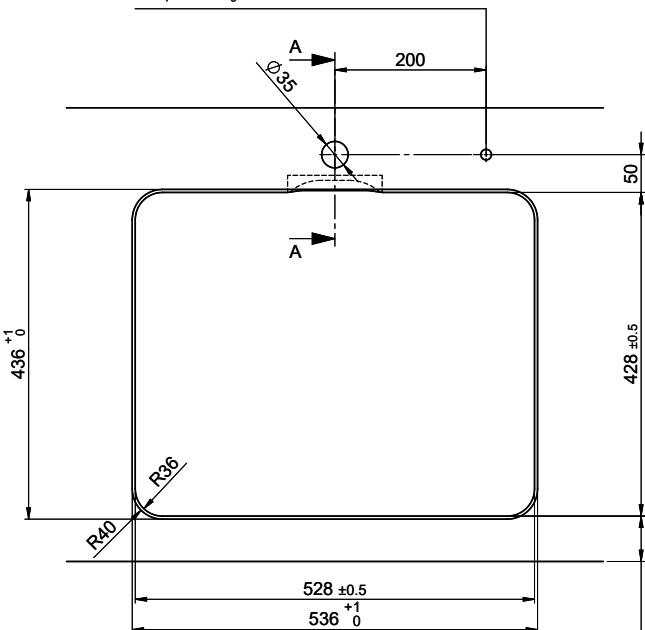

Für 13 - 50mm Arbeitsplatte.
Pour plan de travail de 13 - 50mm.
Per piano di lavoro da 13 - 50mm.

A-A (1 : 2)