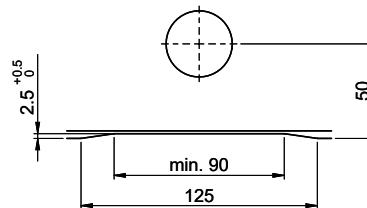

Bohrung für Zug- und Druckknöpfe ø14
Bohrung für Drehknopf ø25

Trou pour boutons et Poussoirs de commande ø14
Trou pour bouton rotatif ø25

Foro per Pomelli tiranti e Pomelli pulsanti ø14
Foro per Pomolo girevoli ø25

Für 12mm Arbeitsplatte.
Pour plan de travail de 12 mm.
Per piano di lavoro da 12 mm.

A-A (1 : 2)

Für 13 - 30mm Arbeitsplatte.
Pour plan de travail de 13 - 30mm.
Per piano di lavoro da 13 - 30mm.

A-A (1 : 2)