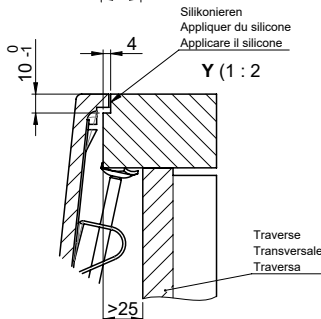

Vom flächenbündigen Einbau in beschichteten Spanplatten raten wir ab.
Nous vous déconseillons le montage à fleur sur des panneaux de particules enduits.
Sconsigliamo il montaggio a filo top in pannelli di truciolato laminato.