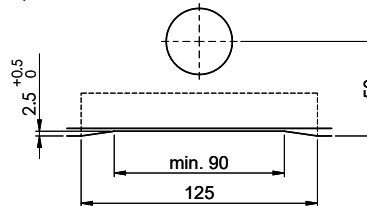

Bohrung für Zug- und Druckknöpfe ø14
Bohrung für Drehknopf ø25

Trou pour boutons et Poussoirs de commande ø14
Trou pour bouton rotatif ø25

Foro per Pomelli tiranti e Pomelli pulsanti ø14
Foro per Pomolo girevoli ø25

Für 12mm Arbeitsplatte.
Pour plan de travail de 12 mm.
Per piano di lavoro da 12 mm.

A-A (1 : 2)

Für 13 - 30mm Arbeitsplatte.
Pour plan de travail de 13 - 30mm.
Per piano di lavoro da 13 - 30mm.

A-A (1 : 2)

Für 13 - 50mm Arbeitsplatte.
Pour plan de travail de 13 - 50mm.
Per piano di lavoro da 13 - 50mm.

A-A (1 : 2)

min. 60mm bei stehender Traverse
min. 80mm bei liegender Traverse

min. 60mm avec traverse debout
min. 80mm avec traverse allongé

min. 60mm con traversa stante
min. 80mm con traversa coricata