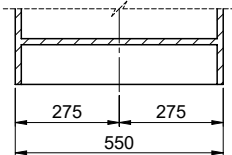

Bei der Planung die Traverse im Möbel beachten!

Vom flächenbündigen Einbau in beschichteten Spanplatten raten wir ab.
Nous vous déconseillons le montage à fleur sur des panneaux de particules enduits.
Sconsigliamo il montaggio a filo top in pannelli di truciolato laminato.