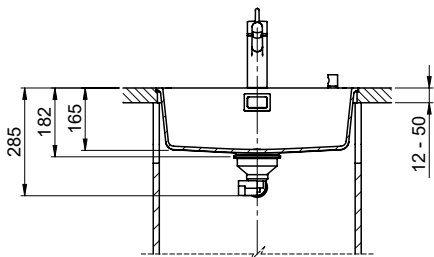

Bei der Planung die Traverse im Möbel beachten!

Vom flächenbündigen Einbau in beschichteten Spanplatten raten wir ab.
Nous vous déconseillons le montage à fleur sur des panneaux de particules enduits.
Sconsigliamo il montaggio a filo top in pannelli di truciolato laminato.