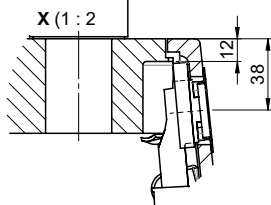

Bei der Planung die Traverse im Möbel beachten!

Vom flächenbündigen Einbau in beschichteten Spanplatten raten wir ab.
Nous vous déconseillons le montage à fleur sur des panneaux de particules enduits.
Sconsigliamo il montaggio a filo top in pannelli di truciolato laminato.