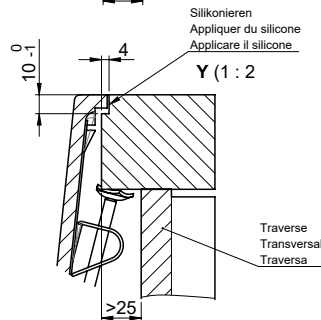

Vom flächenbündigen Einbau in beschichteten Spanplatten raten wir ab.
Nous vous déconseillons le montage à fleur sur des panneaux de particules enduits.
Sconsigliamo il montaggio a filo top in pannelli di truciolato laminato.