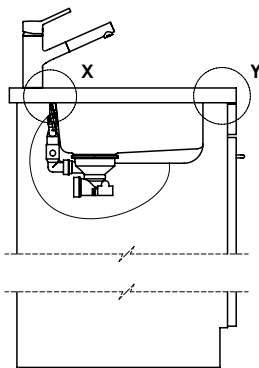

Bei der Planung die Traverse im Möbel beachten!

Vom flächenbündigen Einbau in beschichteten Spanplatten raten wir ab.
Nous vous déconseillons le montage à fleur sur des panneaux de particules enduits.
Sconsigliamo il montaggio a filo top in pannelli di truciolato laminato.