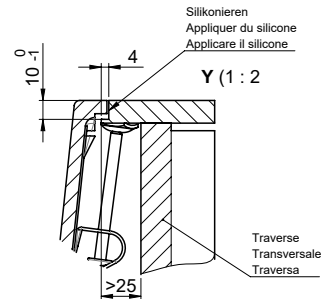

Bei der Planung die Traverse im Möbel beachten!

Vom flächenbündigen Einbau in beschichteten Spanplatten raten wir ab.
Nous vous déconseillons le montage à fleur sur des panneaux de particules enduits.
Sconsigliamo il montaggio a filo top in pannelli di truciolato laminato.