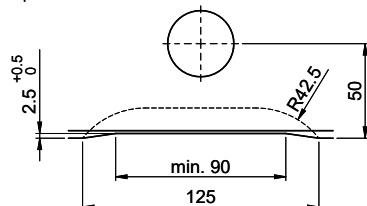

Für 13 - 50mm Arbeitsplatte.
Pour plan de travail de 13 - 50mm.
Per piano di lavoro da 13 - 50mm.

A-A (1 : 2)