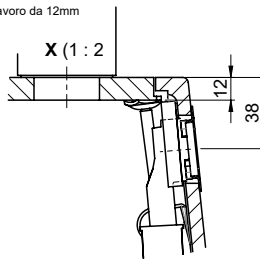

Bei der Planung die Traverse im Möbel beachten!

Vom flächenbündigen Einbau in beschichteten Spanplatten raten wir ab.
Nous vous déconseillons le montage à fleur sur des panneaux de particules enduits.
Sconsigliamo il montaggio a filo top in pannelli di truciolato laminato.