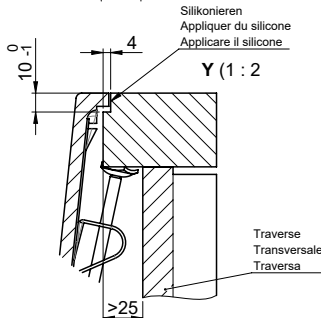

Bei der Planung die Traverse im Möbel beachten!

Vom flächenbündigen Einbau in beschichteten Spanplatten raten wir ab.
Nous vous déconseillons le montage à fleur sur des panneaux de particules enduits.
Sconsigliamo il montaggio a filo top in pannelli di truciolato laminato.