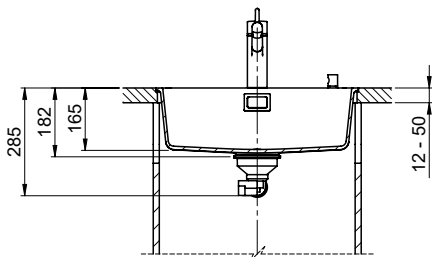

Vom flächenbündigen Einbau in beschichteten Spanplatten raten wir ab.
Nous vous déconseillons le montage à fleur sur des panneaux de particules enduits.
Sconsigliamo il montaggio a filo top in pannelli di truciolo laminato.