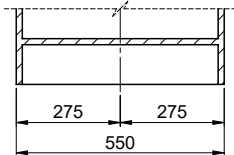

Vom flächenbündigen Einbau in beschichteten Spanplatten raten wir ab.
Nous vous déconseillons le montage à fleur sur des panneaux de particules enduits.
Sconsigliamo il montaggio a filo top in pannelli di truciolo laminato.