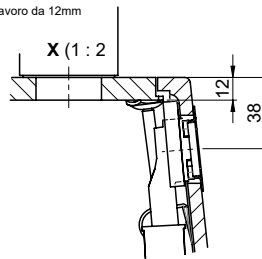

Vom flächenbündigen Einbau in beschichteten Spanplatten raten wir ab.
Nous vous déconseillons le montage à fleur sur des panneaux de particules enduits.
Sconsigliamo il montaggio a filo top in pannelli di truciolo laminato.