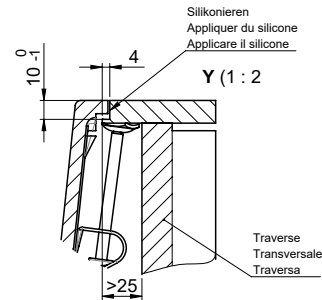

Vom flächenbündigen Einbau in beschichteten Spanplatten raten wir ab.
Nous vous déconseillons le montage à fleur sur des panneaux de particules enduits.
Sconsigliamo il montaggio a filo top in pannelli di truciolato laminato.