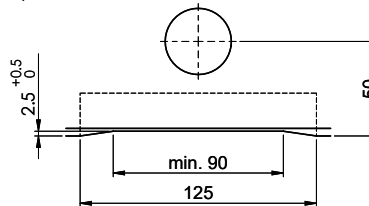

Bohrung für Zug- und Druckknöpfe ø14
Bohrung für Drehknopf ø25

Trou pour boutons et Poussoirs de commande ø14
Trou pour bouton rotatif ø25

Foro per Pomelli tiranti e Pomelli pulsanti ø14
Foro per Pomolo girevoli ø25

Für 12mm Arbeitsplatte.
Pour plan de travail de 12 mm.
Per piano di lavoro da 12 mm.

A-A (1 : 2)

Für 13 - 30mm Arbeitsplatte.
Pour plan de travail de 13 - 30mm.
Per piano di lavoro da 13 - 30mm.

A-A (1 : 2)

Für 13 - 50mm Arbeitsplatte.
Pour plan de travail de 13 - 50mm.
Per piano di lavoro da 13 - 50mm.

A-A (1 : 2)