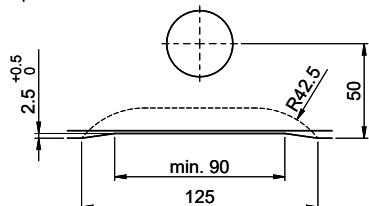

Für 13 - 50mm Arbeitsplatte.
Pour plan de travail de 13 - 50mm.
Per piano di lavoro da 13 - 50mm.

A-A (1 : 2)