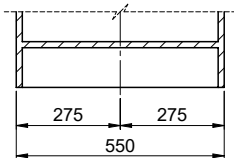

Vom flächenbündigen Einbau in beschichteten Spanplatten raten wir ab.
Nous vous déconseillons le montage à fleur sur des panneaux de particules enduits.
Sconsigliamo il montaggio a filo top in pannelli di truciolato laminato.