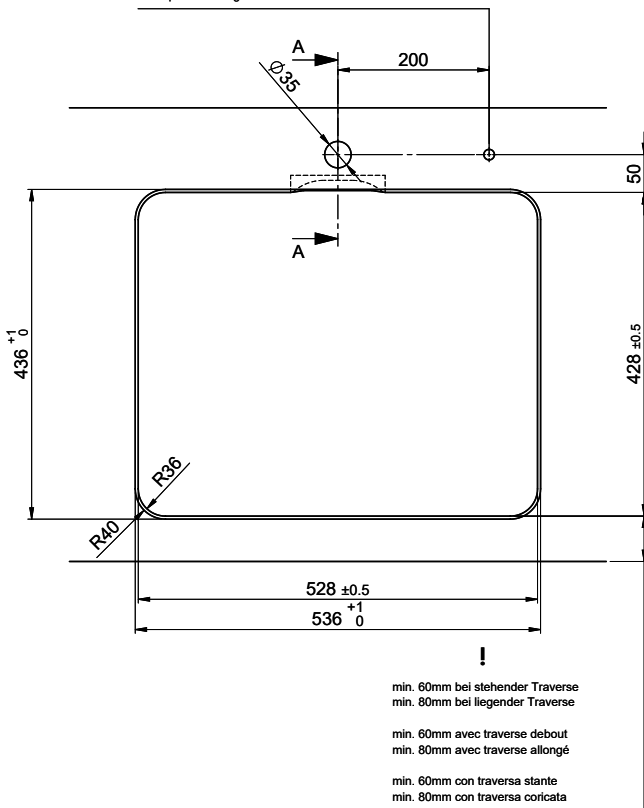

Für 13 - 50mm Arbeitsplatte.
Pour plan de travail de 13 - 50mm.
Per piano di lavoro da 13 - 50mm.

A-A (1 : 2)