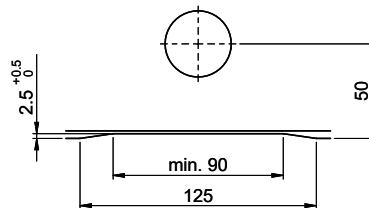

Bohrung für Zug- und Druckknöpfe ø14
Bohrung für Drehknopf ø25

Trou pour boutons et Poussoirs de commande ø14
Trou pour bouton rotatif ø25

Foro per Pomelli tiranti e Pomelli pulsanti ø14
Foro per Pomolo girevoli ø25

Für 12mm Arbeitsplatte.
Pour plan de travail de 12 mm.
Per piano di lavoro da 12 mm.

A-A (1 : 2)

Für 13 - 30mm Arbeitsplatte.
Pour plan de travail de 13 - 30mm.
Per piano di lavoro da 13 - 30mm.

A-A (1 : 2)