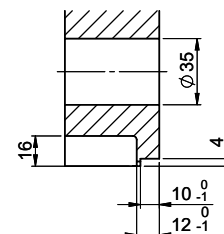

Für 13 - 50mm Arbeitsplatte.
Pour plan de travail de 13 - 50mm.
Per piano di lavoro da 13 - 50mm.

A-A (1 : 2)