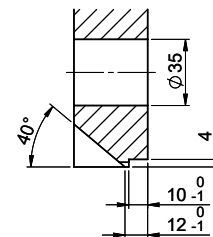

Für 13 - 30mm Arbeitsplatte.
Pour plan de travail de 13 - 30mm.
Per piano di lavoro da 13 - 30mm.

A-A (1 : 2)