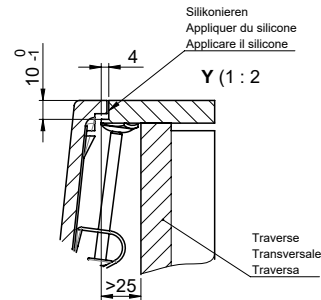

Vom flächenbündigen Einbau in beschichteten Spanplatten raten wir ab.
Nous vous déconseillons le montage à fleur sur des panneaux de particules enduits.
Sconsigliamo il montaggio a filo top in pannelli di truciolato laminato.