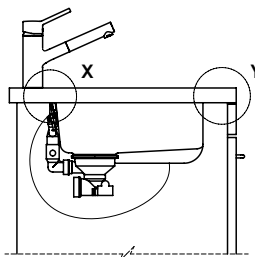

Vom flächenbündigen Einbau in beschichteten Spanplatten raten wir ab.
Nous vous déconseillons le montage à fleur sur des panneaux de particules enduits.
Sconsigliamo il montaggio a filo top in pannelli di truciolato laminato.