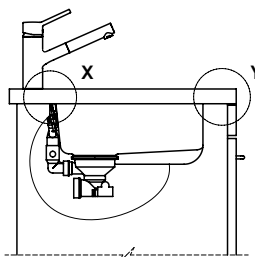

Vom flächenbündigen Einbau in beschichteten Spanplatten raten wir ab.
Nous vous déconseillons le montage à fleur sur des panneaux de particules enduits.
Sconsigliamo il montaggio a filo top in pannelli di truciolato laminato.