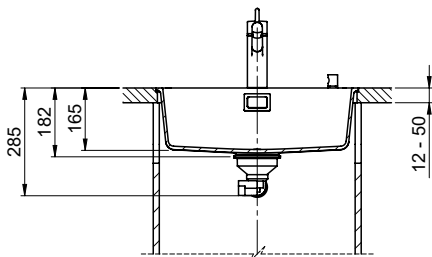

Vom flächenbündigen Einbau in beschichteten Spanplatten raten wir ab.
Nous vous déconseillons le montage à fleur sur des panneaux de particules enduits.
Sconsigliamo il montaggio a filo top in pannelli di truciolato laminato.