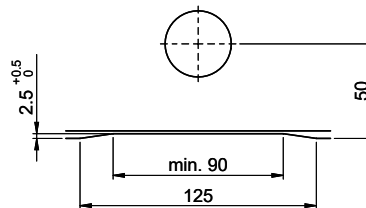

Bohrung für Zug- und Druckknöpfe ø14
Bohrung für Drehknopf ø25

Trou pour boutons et Poussoirs de commande ø14
Trou pour bouton rotatif ø25

Foro per Pomelli tiranti e Pomelli pulsanti ø14
Foro per Pomolo girevoli ø25

Für 12mm Arbeitsplatte.
Pour plan de travail de 12 mm.
Per piano di lavoro da 12 mm.

A-A (1 : 2)

Für 13 - 30mm Arbeitsplatte.
Pour plan de travail de 13 - 30mm.
Per piano di lavoro da 13 - 30mm.

A-A (1 : 2)