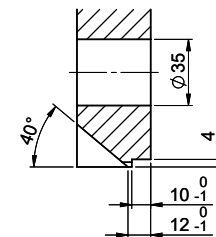

Für 13 - 30mm Arbeitsplatte.
Pour plan de travail de 13 - 30mm.
Per piano di lavoro da 13 - 30mm.

A-A (1 : 2)