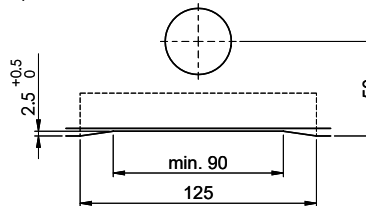

Bohrung für Zug- und Druckknöpfe ø14
Bohrung für Drehknopf ø25

Trou pour boutons et Poussoirs de commande ø14
Trou pour bouton rotatif ø25

Foro per Pomelli tiranti e Pomelli pulsanti ø14
Foro per Pomolo girevoli ø25

Für 12mm Arbeitsplatte.
Pour plan de travail de 12 mm.
Per piano di lavoro da 12 mm.

A-A (1 : 2)

Für 13 - 30mm Arbeitsplatte.
Pour plan de travail de 13 - 30mm.
Per piano di lavoro da 13 - 30mm.

A-A (1 : 2)

Für 13 - 50mm Arbeitsplatte.
Pour plan de travail de 13 - 50mm.
Per piano di lavoro da 13 - 50mm.

A-A (1 : 2)