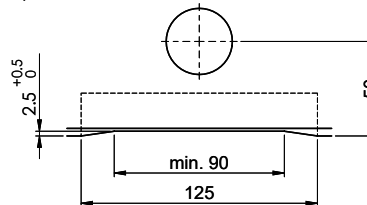

Bohrung für Zug- und Druckknöpfe ø14
Bohrung für Drehknopf ø25

Trou pour boutons et Poussoirs de commande ø14
Trou pour bouton rotatif ø25

Foro per Pomelli tiranti e Pomelli pulsanti ø14
Foro per Pomolo girevoli ø25

Für 12mm Arbeitsplatte.
Pour plan de travail de 12 mm.
Per piano di lavoro da 12 mm.

A-A (1 : 2)

Für 13 - 30mm Arbeitsplatte.
Pour plan de travail de 13 - 30mm.
Per piano di lavoro da 13 - 30mm.

A-A (1 : 2)

Für 13 - 50mm Arbeitsplatte.
Pour plan de travail de 13 - 50mm.
Per piano di lavoro da 13 - 50mm.

A-A (1 : 2)