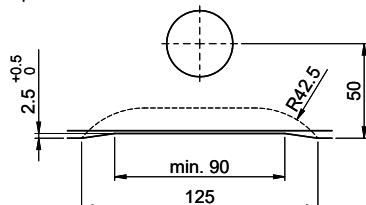

Für 13 - 50mm Arbeitsplatte.
Pour plan de travail de 13 - 50mm.
Per piano di lavoro da 13 - 50mm.

A-A (1 : 2)