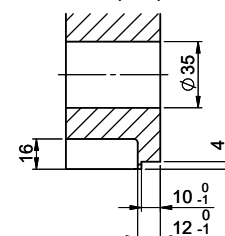

Für 13 - 50mm Arbeitsplatte.
Pour plan de travail de 13 - 50mm.
Per piano di lavoro da 13 - 50mm.

A-A (1 : 2)