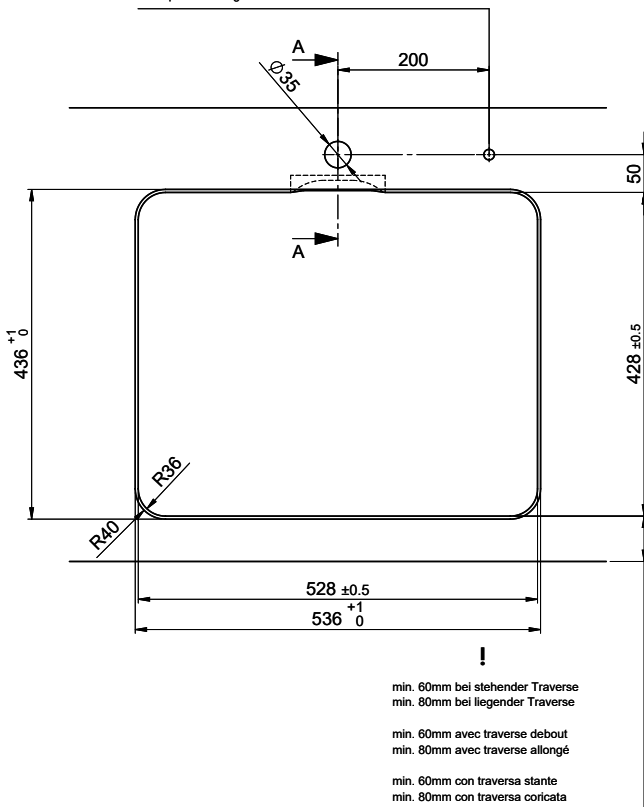

Für 13 - 50mm Arbeitsplatte.
Pour plan de travail de 13 - 50mm.
Per piano di lavoro da 13 - 50mm.

A-A (1 : 2)