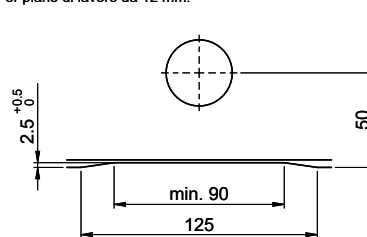

Bohrung für Zug- und Druckknöpfe ø14
Bohrung für Drehknopf ø25

Trou pour boutons et Poussoirs de commande ø14
Trou pour bouton rotatif ø25

Foro per Pomelli tiranti e Pomelli pulsanti ø14
Foro per Pomolo girevoli ø25

Für 12mm Arbeitsplatte.
Pour plan de travail de 12 mm.
Per piano di lavoro da 12 mm.

A-A (1 : 2)

Für 13 - 30mm Arbeitsplatte.
Pour plan de travail de 13 - 30mm.
Per piano di lavoro da 13 - 30mm.

A-A (1 : 2)