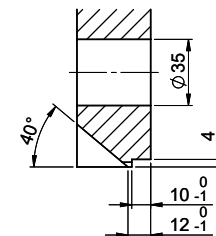

Für 13 - 30mm Arbeitsplatte.
Pour plan de travail de 13 - 30mm.
Per piano di lavoro da 13 - 30mm.

A-A (1 : 2)