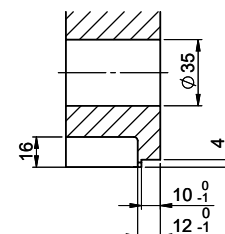

Für 13 - 50mm Arbeitsplatte.
Pour plan de travail de 13 - 50mm.
Per piano di lavoro da 13 - 50mm.

A-A (1 : 2)