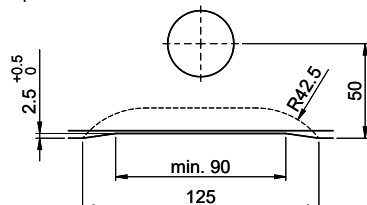

Für 13 - 50mm Arbeitsplatte.
Pour plan de travail de 13 - 50mm.
Per piano di lavoro da 13 - 50mm.

A-A (1 : 2)