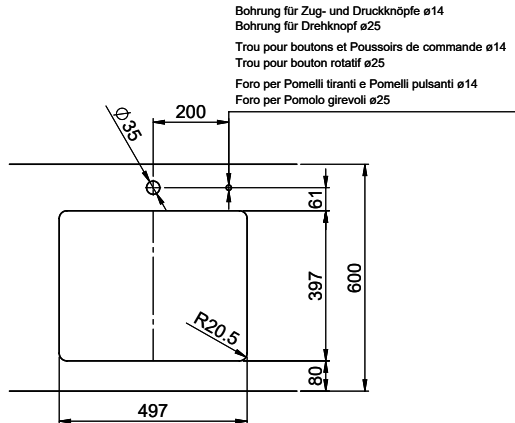

Bohrung für Zug- und Druckknöpfe ø14
Bohrung für Drehknopf ø25
Trou pour boutons et Pousoirs de commande ø14
Trou pour bouton rotatif ø25
Foro per Pomelli tiranti e Pomelli pulsanti ø14
Foro per Pomolo girevoli ø25