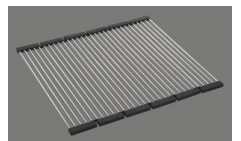

> Weblink
40.001.138.00 / CHF
125.-
Inox Pad

Pièces détachées

[Retrouvez les références accessoires ici > Weblink](#)