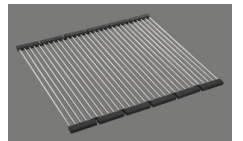

> Weblink
40.001.289.00 / CHF 106.-
Panier amovible, non percé

> Weblink
40.000.909.00 / CHF 151.-
Planche à découper, en verre, blanc

> Weblink
40.001.277.00 / CHF 151.-
Planche à découper, synthétique