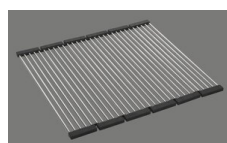

> Weblink
40.001.289.00 / CHF 106.-
Panier amovible, non percé

> Weblink
40.000.909.00 / CHF 151.-
Planche à découper, en verre, blanc

> Weblink
40.001.277.00 / CHF 151.-
Planche à découper, synthétique