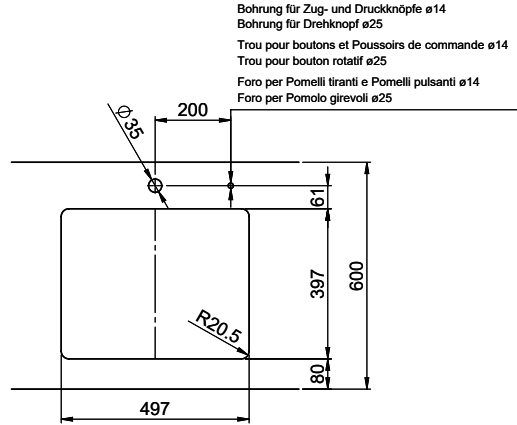

Bohrung für Zug- und Druckknöpfe ø14
Bohrung für Drehknopf ø25
Trou pour boutons et Pousoirs de commande ø14
Trou pour bouton rotatif ø25
Foro per Pomelli tiranti e Pomelli pulsanti ø14
Foro per Pomolo girevoli ø25