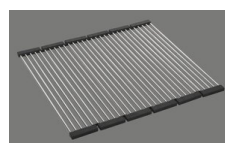

> Weblink
40.001.138.00 / CHF 125.-
Inox Pad