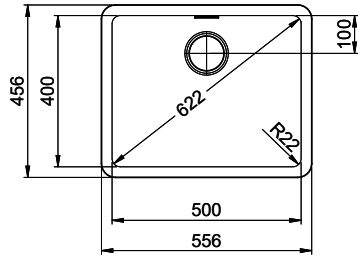

Bohrung für Zug- und Druckknöpfe ø14
Bohrung für Drehknopf ø25
Trou pour boutons et Pousoirs de commande ø14
Trou pour bouton rotatif ø25
Foro per Pomelli tiranti e Pomelli pulsanti ø14
Foro per Pomolo girevoli ø25