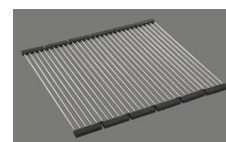

> Weblink
40.001.289.00 / CHF
106.-
Panier amovible, non
percé

> Weblink
40.000.909.00 / CHF
151.-
Planche à découper, en
verre, blanc

> Weblink
40.001.277.00 / CHF
151.-
Planche à découper,
synthétique