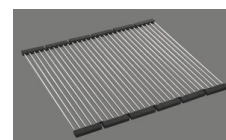

> Weblink
40.001.289.00 / CHF
106.-
Panier amovible, non
percé

> Weblink
40.000.909.00 / CHF
151.-
Planche à découper, en
verre, blanc

> Weblink
40.001.277.00 / CHF
151.-
Planche à découper,
synthétique