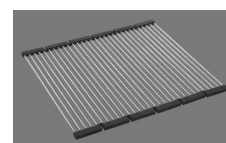

> Weblink  
40.001.289.00 / CHF  
106.-  
Panier amovible, non percé

> Weblink  
40.000.909.00 / CHF  
151.-  
Planche à découper, en verre, blanc

> Weblink  
40.001.277.00 / CHF  
151.-  
Planche à découper, synthétique