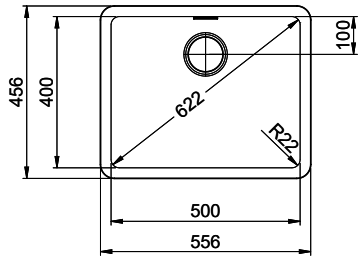

Bohrung für Zug- und Druckknöpfe ø14
Bohrung für Drehknopf ø25
Trou pour boutons et Pousoirs de commande ø14
Trou pour bouton rotatif ø25
Foro per Pomelli tiranti e Pomelli pulsanti ø14
Foro per Pomolo girevoli ø25