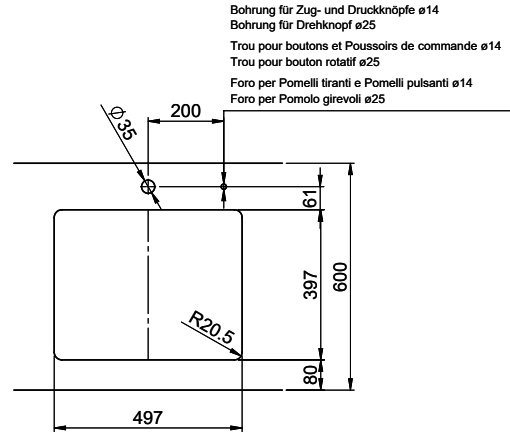

Bohrung für Zug- und Druckknöpfe ø14
Bohrung für Drehknopf ø25
Trou pour boutons et Pousoirs de commande ø14
Trou pour bouton rotatif ø25
Foro per Pomelli tiranti e Pomelli pulsanti ø14
Foro per Pomolo girevoli ø25