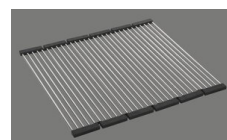

> Weblink
40.000.909.00 / CHF 151.-
Plaque à découper, en verre, blanc

> Weblink
40.001.277.00 / CHF 151.-
Plaque à découper, synthétique

> Weblink
40.001.138.00 / CHF 125.-
Inox Pad

> Weblink
40.001.509.00 / CHF 29.-
Set de nettoyage Easy Care pour éviers en granite