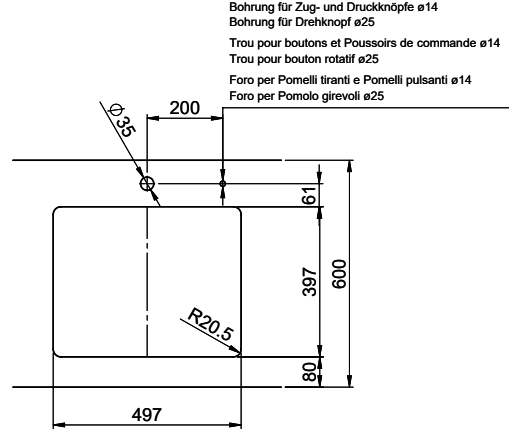

Bohrung für Zug- und Druckknöpfe ø14
Bohrung für Drehknopf ø25
Trou pour boutons et Pousoirs de commande ø14
Trou pour bouton rotatif ø25
Foro per Pomelli tiranti e Pomelli pulsanti ø14
Foro per Pomolo girevoli ø25