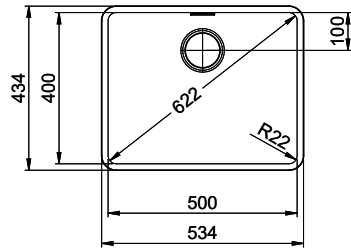

Bohrung für Zug- und Druckknöpfe ø14
Bohrung für Drehknopf ø25
Trou pour boutons et Pousoirs de commande ø14
Trou pour bouton rotatif ø25
Foro per Pomelli tiranti e Pomelli pulsanti ø14
Foro per Pomolo girevoli ø25