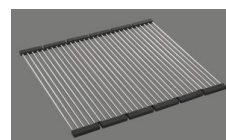

> Weblink
40.000.909.00 / CHF 151.-
Plaque à découper, en verre, blanc

> Weblink
40.001.277.00 / CHF 151.-
Plaque à découper, synthétique

> Weblink
40.001.138.00 / CHF 125.-
Inox Pad

> Weblink
40.001.509.00 / CHF 29.-
Set de nettoyage Easy Care pour éviers en granite