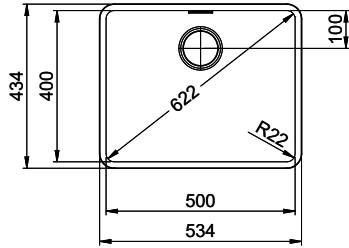

Bohrung für Zug- und Druckknöpfe ø14
Bohrung für Drehknopf ø25
Trou pour boutons et Pousoirs de commande ø14
Trou pour bouton rotatif ø25
Foro per Pomelli tiranti e Pomelli pulsanti ø14
Foro per Pomolo girevoli ø25