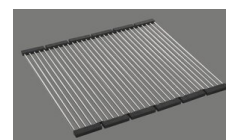

> Weblink  
40.001.289.00 / CHF  
106.-  
Panier amovible, non  
percé

> Weblink  
40.000.909.00 / CHF  
151.-  
Planche à découper, en  
verre, blanc

> Weblink  
40.001.277.00 / CHF  
151.-  
Planche à découper,  
synthétique