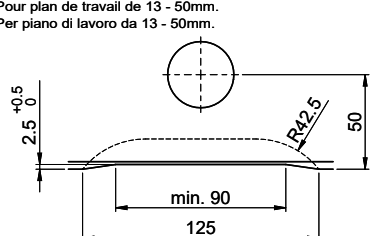

Für 13 - 50mm Arbeitsplatte.
Pour plan de travail de 13 - 50mm.
Per piano di lavoro da 13 - 50mm.

A-A (1 : 2)