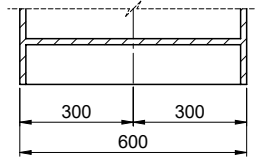

Vom flächenbündigen Einbau in beschichteten Spanplatten raten wir ab.
Nous vous déconseillons le montage à fleur sur des panneaux de particules enduits.
Sconsigliamo il montaggio a filo top in pannelli di truciolato laminato.