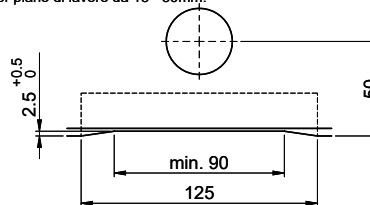

Bohrung für Zug- und Druckknöpfe ø14
Bohrung für Drehknopf ø25

Trou pour boutons et Poussoirs de commande ø14
Trou pour bouton rotatif ø25

Für 12mm Arbeitsplatte.
Pour plan de travail de 12 mm.
Per piano di lavoro da 12 mm.

A-A (1 : 2)

Für 13 - 30mm Arbeitsplatte.
Pour plan de travail de 13 - 30mm.
Per piano di lavoro da 13 - 30mm.

A-A (1 : 2)

Für 13 - 50mm Arbeitsplatte.
Pour plan de travail de 13 - 50mm.
Per piano di lavoro da 13 - 50mm.

A-A (1 : 2)

B

C

D

E

F