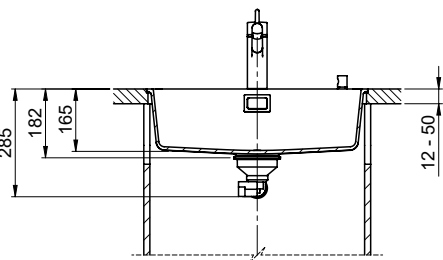

Vom flächenbündigen Einbau in beschichteten Spanplatten raten wir ab.
Nous vous déconseillons le montage à fleur sur des panneaux de particules enduits.
Sconsigliamo il montaggio a filo top in pannelli di truciolato laminato.