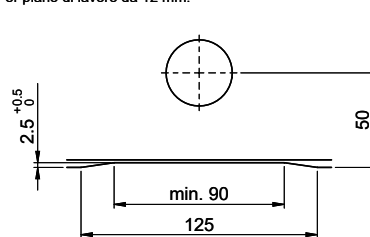

Bohrung für Zug- und Druckknöpfe ø14
Bohrung für Drehknopf ø25

Trou pour boutons et Poussoirs de commande ø14
Trou pour bouton rotatif ø25

Für 12mm Arbeitsplatte.
Pour plan de travail de 12 mm.
Per piano di lavoro da 12 mm.

A-A (1 : 2)

Für 13 - 30mm Arbeitsplatte.
Pour plan de travail de 13 - 30mm.
Per piano di lavoro da 13 - 30mm.

A-A (1 : 2)