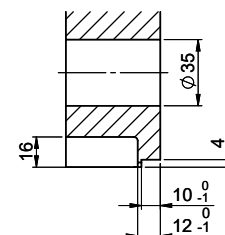

Bohrung für Zug- und Druckknöpfe ø14
Bohrung für Drehknopf ø25

Trou pour boutons et Poussoirs de commande ø14
Trou pour bouton rotatif ø25

Für 12mm Arbeitsplatte.
Pour plan de travail de 12 mm.
Per piano di lavoro da 12 mm.

Für 13 - 30mm Arbeitsplatte.
Pour plan de travail de 13 - 30mm.
Per piano di lavoro da 13 - 30mm.

Für 13 - 50mm Arbeitsplatte.
Pour plan de travail de 13 - 50mm.
Per piano di lavoro da 13 - 50mm.

A-A (1 : 2)