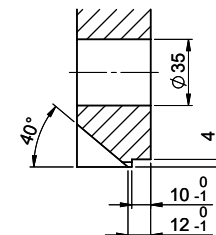

Bohrung für Zug- und Druckknöpfe ø14
Bohrung für Drehknopf ø25

Trou pour boutons et Poussoirs de commande ø14
Trou pour bouton rotatif ø25

Für 12mm Arbeitsplatte.
Pour plan de travail de 12 mm.
Per piano di lavoro da 12 mm.

Für 13 - 30mm Arbeitsplatte.
Pour plan de travail de 13 - 30mm.
Per piano di lavoro da 13 - 30mm.

Für 13 - 50mm Arbeitsplatte.
Pour plan de travail de 13 - 50mm.
Per piano di lavoro da 13 - 50mm.