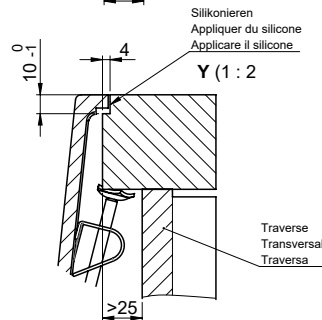

Vom flächenbündigen Einbau in beschichteten Spanplatten raten wir ab.
Nous vous déconseillons le montage à fleur sur des panneaux de particules enduits.
Sconsigliamo il montaggio a filo top in pannelli di truciolato laminato.