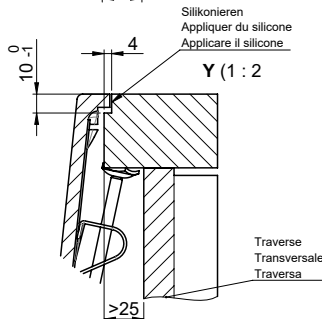

Vom flächenbündigen Einbau in beschichteten Spanplatten raten wir ab.
Nous vous déconseillons le montage à fleur sur des panneaux de particules enduits.
Sconsigliamo il montaggio a filo top in pannelli di truciolato laminato.