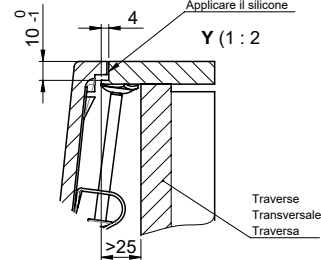

Bei der Planung die Traverse im Möbel beachten!

Vom flächenbündigen Einbau in beschichteten Spanplatten raten wir ab.
Nous vous déconseillons le montage à fleur sur des panneaux de particules enduits.
Sconsigliamo il montaggio a filo top in pannelli di truciolato laminato.