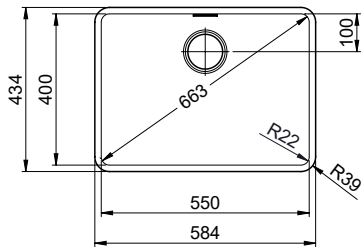

Bei der Planung die Traverse im Möbel beachten!

Vom flächenbündigen Einbau in beschichteten Spanplatten raten wir ab.
Nous vous déconseillons le montage à fleur sur des panneaux de particules enduits.
Sconsigliamo il montaggio a filo top in pannelli di truciolato laminato.