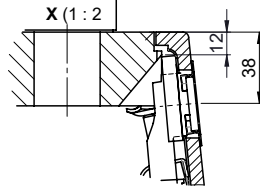

Bei der Planung die Traverse im Möbel beachten!

Vom flächenbündigen Einbau in beschichteten Spanplatten raten wir ab.
Nous vous déconseillons le montage à fleur sur des panneaux de particules enduits.
Sconsigliamo il montaggio a filo top in pannelli di truciolato laminato.