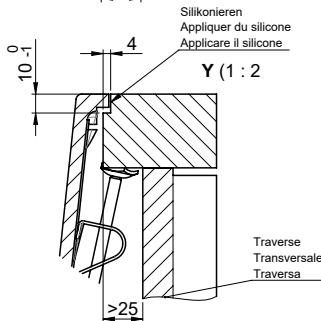

Bei der Planung die Traverse im Möbel beachten!

Vom flächenbündigen Einbau in beschichteten Spanplatten raten wir ab.
Nous vous déconseillons le montage à fleur sur des panneaux de particules enduits.
Sconsigliamo il montaggio a filo top in pannelli di truciolato laminato.