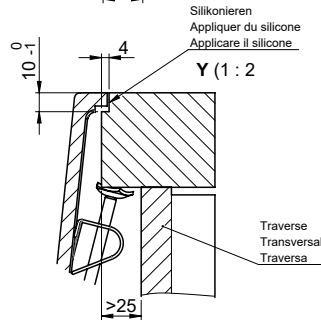

Bei der Planung die Traverse im Möbel beachten!

Vom flächenbündigen Einbau in beschichteten Spanplatten raten wir ab.
Nous vous déconseillons le montage à fleur sur des panneaux de particules enduits.
Sconsigliamo il montaggio a filo top in pannelli di truciolato laminato.