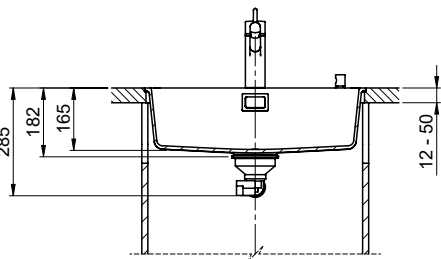

Bei der Planung die Traverse im Möbel beachten!

Vom flächenbündigen Einbau in beschichteten Spanplatten raten wir ab.
Nous vous déconseillons le montage à fleur sur des panneaux de particules enduits.
Sconsigliamo il montaggio a filo top in pannelli di truciolato laminato.