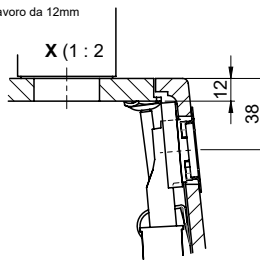

Bei der Planung die Traverse im Möbel beachten!

Vom flächenbündigen Einbau in beschichteten Spanplatten raten wir ab.
Nous vous déconseillons le montage à fleur sur des panneaux de particules enduits.
Sconsigliamo il montaggio a filo top in pannelli di truciolato laminato.