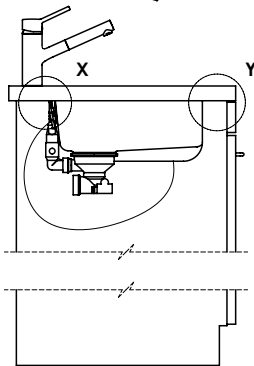

Bei der Planung die Traverse im Möbel beachten!

Vom flächenbündigen Einbau in beschichteten Spanplatten raten wir ab.
Nous vous déconseillons le montage à fleur sur des panneaux de particules enduits.
Sconsigliamo il montaggio a filo top in pannelli di truciolato laminato.