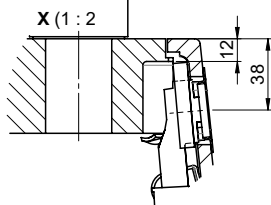

Bei der Planung die Traverse im Möbel beachten!

Vom flächenbündigen Einbau in beschichteten Spanplatten raten wir ab.
Nous vous déconseillons le montage à fleur sur des panneaux de particules enduits.
Sconsigliamo il montaggio a filo top in pannelli di truciolato laminato.