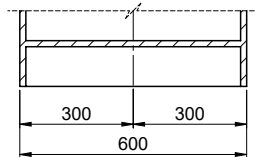

Bei der Planung die Traverse im Möbel beachten!

Vom flächenbündigen Einbau in beschichteten Spanplatten raten wir ab.
Nous vous déconseillons le montage à fleur sur des panneaux de particules enduits.
Sconsigliamo il montaggio a filo top in pannelli di truciolato laminato.