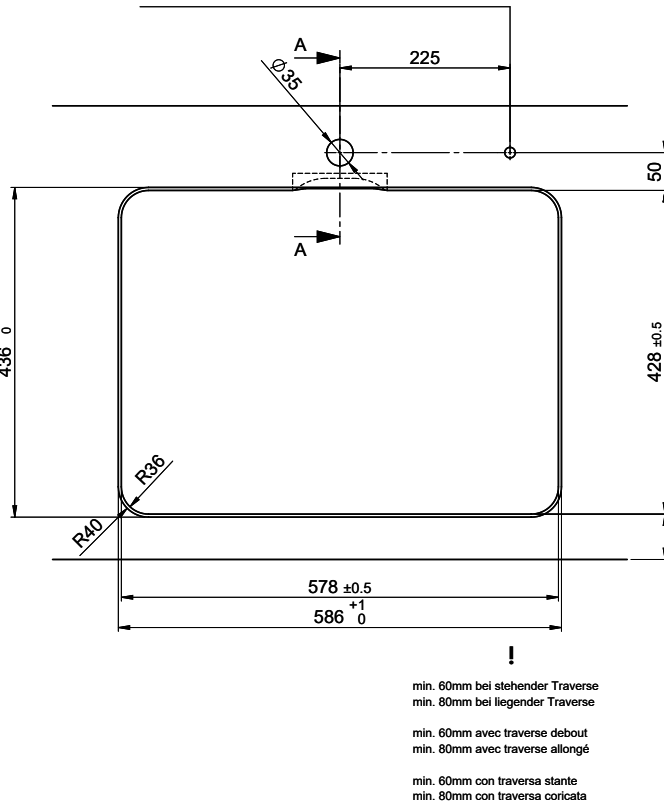

Bohrung für Zug- und Druckknöpfe ø14
Bohrung für Drehknopf ø25

Trou pour boutons et Poussoirs de commande ø14
Trou pour bouton rotatif ø25

Für 12mm Arbeitsplatte.
Pour plan de travail de 12 mm.
Per piano di lavoro da 12 mm.

Für 13 - 30mm Arbeitsplatte.
Pour plan de travail de 13 - 30mm.
Per piano di lavoro da 13 - 30mm.

Für 13 - 50mm Arbeitsplatte.
Pour plan de travail de 13 - 50mm.
Per piano di lavoro da 13 - 50mm.

A-A (1 : 2)