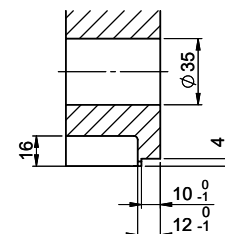

Bohrung für Zug- und Druckknöpfe ø14
Bohrung für Drehknopf ø25

Trou pour boutons et Poussoirs de commande ø14
Trou pour bouton rotatif ø25

Für 12mm Arbeitsplatte.
Pour plan de travail de 12 mm.
Per piano di lavoro da 12 mm.

Für 13 - 30mm Arbeitsplatte.
Pour plan de travail de 13 - 30mm.
Per piano di lavoro da 13 - 30mm.

Für 13 - 50mm Arbeitsplatte.
Pour plan de travail de 13 - 50mm.
Per piano di lavoro da 13 - 50mm.

A-A (1 : 2)