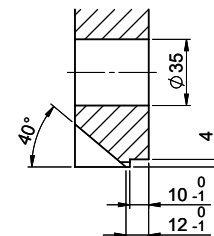

Bohrung für Zug- und Druckknöpfe ø14
Bohrung für Drehknopf ø25

Trou pour boutons et Poussoirs de commande ø14
Trou pour bouton rotatif ø25

Für 12mm Arbeitsplatte.
Pour plan de travail de 12 mm.
Per piano di lavoro da 12 mm.

Für 13 - 30mm Arbeitsplatte.
Pour plan de travail de 13 - 30mm.
Per piano di lavoro da 13 - 30mm.

Für 13 - 50mm Arbeitsplatte.
Pour plan de travail de 13 - 50mm.
Per piano di lavoro da 13 - 50mm.