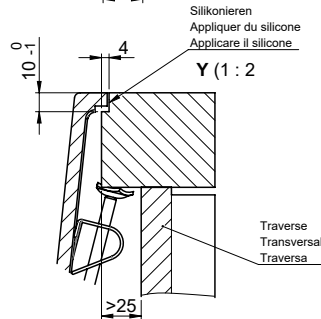

Vom flächenbündigen Einbau in beschichteten Spanplatten raten wir ab.
Nous vous déconseillons le montage à fleur sur des panneaux de particules enduits.
Sconsigliamo il montaggio a filo top in pannelli di truciolato laminato.