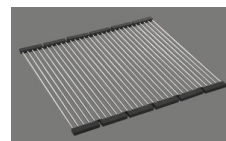

 > Weblink  
 40.000.909.00 / CHF 151.-  
 Planche à découper, en verre, blanc

 > Weblink  
 40.001.277.00 / CHF 151.-  
 Planche à découper, synthétique

 > Weblink  
 40.001.138.00 / CHF 125.-  
 Inox Pad