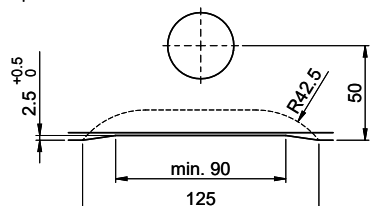

Für 13 - 50mm Arbeitsplatte.
Pour plan de travail de 13 - 50mm.
Per piano di lavoro da 13 - 50mm.

A-A (1 : 2)