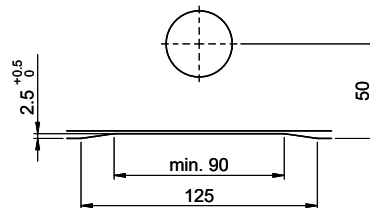

Bohrung für Zug- und Druckknöpfe ø14
Bohrung für Drehknopf ø25

Trou pour boutons et Poussoirs de commande ø14
Trou pour bouton rotatif ø25

Für 12mm Arbeitsplatte.
Pour plan de travail de 12 mm.
Per piano di lavoro da 12 mm.

A-A (1 : 2)

Für 13 - 30mm Arbeitsplatte.
Pour plan de travail de 13 - 30mm.
Per piano di lavoro da 13 - 30mm.

A-A (1 : 2)