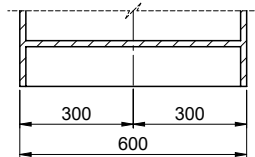

Vom flächenbündigen Einbau in beschichteten Spanplatten raten wir ab.
Nous vous déconseillons le montage à fleur sur des panneaux de particules enduits.
Sconsigliamo il montaggio a filo top in pannelli di truciolato laminato.