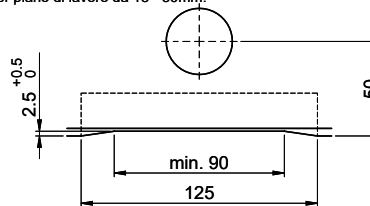

Bohrung für Zug- und Druckknöpfe ø14
Bohrung für Drehknopf ø25

Trou pour boutons et Poussoirs de commande ø14
Trou pour bouton rotatif ø25

Für 12mm Arbeitsplatte.
Pour plan de travail de 12 mm.
Per piano di lavoro da 12 mm.

A-A (1 : 2)

Für 13 - 30mm Arbeitsplatte.
Pour plan de travail de 13 - 30mm.
Per piano di lavoro da 13 - 30mm.

A-A (1 : 2)

Für 13 - 50mm Arbeitsplatte.
Pour plan de travail de 13 - 50mm.
Per piano di lavoro da 13 - 50mm.

A-A (1 : 2)

B

C

D

E

F