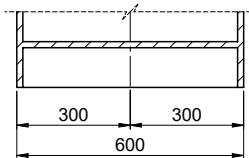

Vom flächenbündigen Einbau in beschichteten Spanplatten raten wir ab.
Nous vous déconseillons le montage à fleur sur des panneaux de particules enduits.
Sconsigliamo il montaggio a filo top in pannelli di truciolato laminato.