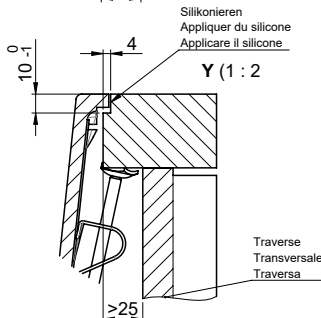

Vom flächenbündigen Einbau in beschichteten Spanplatten raten wir ab.
Nous vous déconseillons le montage à fleur sur des panneaux de particules enduits.
Sconsigliamo il montaggio a filo top in pannelli di truciolato laminato.