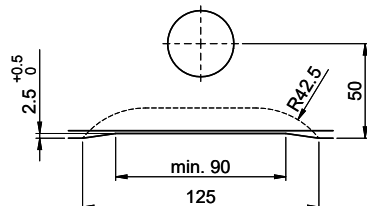

Für 13 - 50mm Arbeitsplatte.
Pour plan de travail de 13 - 50mm.
Per piano di lavoro da 13 - 50mm.