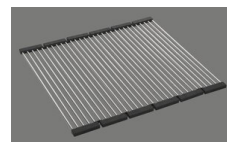

> Weblink
40.001.138.00 / CHF
125.-
Inox Pad