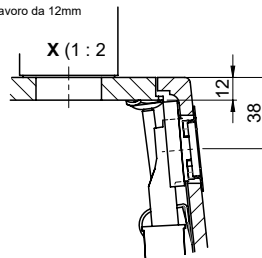

Vom flächenbündigen Einbau in beschichteten Spanplatten raten wir ab.
Nous vous déconseillons le montage à fleur sur des panneaux de particules enduits.
Sconsigliamo il montaggio a filo top in pannelli di truciolato laminato.