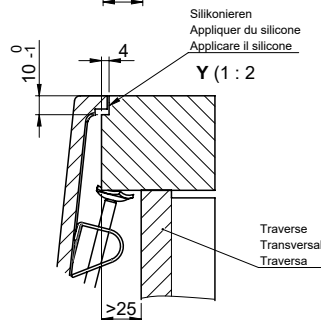

Vom flächenbündigen Einbau in beschichteten Spanplatten raten wir ab.
Nous vous déconseillons le montage à fleur sur des panneaux de particules enduits.
Sconsigliamo il montaggio a filo top in pannelli di truciolato laminato.