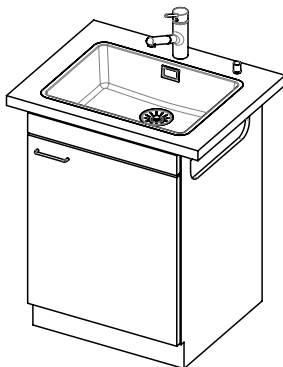

Vom flächenbündigen Einbau in beschichteten Spanplatten raten wir ab.
Nous vous déconseillons le montage à fleur sur des panneaux de particules enduits.
Sconsigliamo il montaggio a filo top in pannelli di truciolato laminato.