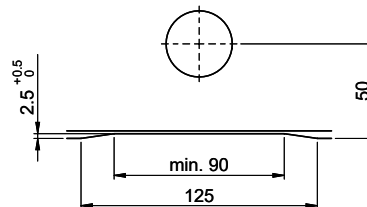

Bohrung für Zug- und Druckknöpfe ø14
Bohrung für Drehknopf ø25

Trou pour boutons et Poussoirs de commande ø14
Trou pour bouton rotatif ø25

Für 12mm Arbeitsplatte.
Pour plan de travail de 12 mm.
Per piano di lavoro da 12 mm.