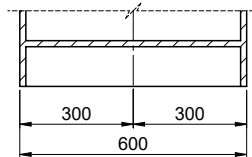

Vom flächenbündigen Einbau in beschichteten Spanplatten raten wir ab.
Nous vous déconseillons le montage à fleur sur des panneaux de particules enduits.
Sconsigliamo il montaggio a filo top in pannelli di truciolato laminato.