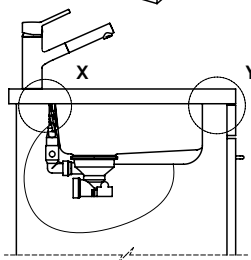

Vom flächenbündigen Einbau in beschichteten Spanplatten raten wir ab.
Nous vous déconseillons le montage à fleur sur des panneaux de particules enduits.
Sconsigliamo il montaggio a filo top in pannelli di truciolato laminato.