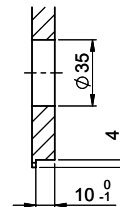

A-A (1 : 2)

A-A (1 : 2)