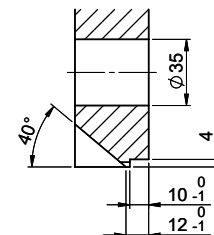

Bohrung für Zug- und Druckknöpfe ø14
Bohrung für Drehknopf ø25

Trou pour boutons et Poussoirs de commande ø14
Trou pour bouton rotatif ø25

Für 12mm Arbeitsplatte.
Pour plan de travail de 12 mm.
Per piano di lavoro da 12 mm.

Für 13 - 30mm Arbeitsplatte.
Pour plan de travail de 13 - 30mm.
Per piano di lavoro da 13 - 30mm.

Für 13 - 50mm Arbeitsplatte.
Pour plan de travail de 13 - 50mm.
Per piano di lavoro da 13 - 50mm.