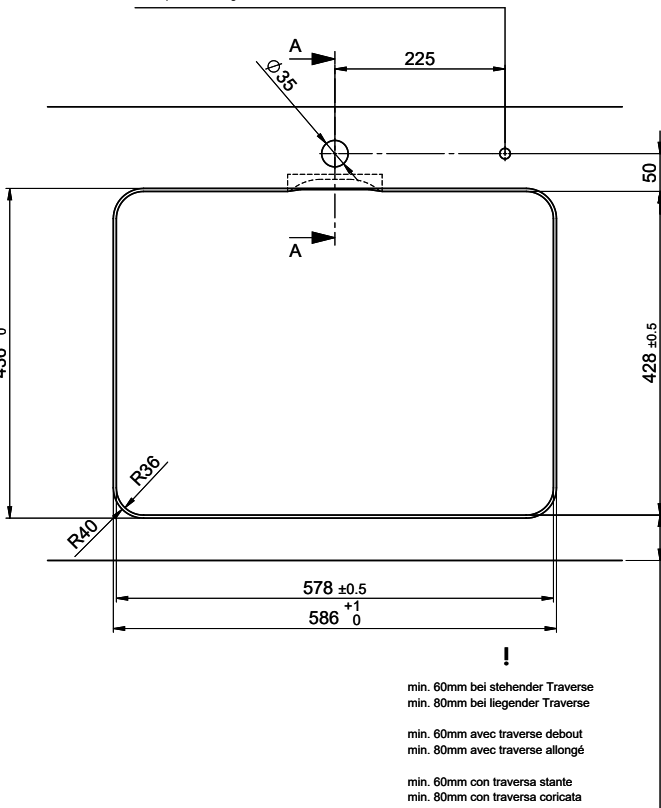

Bohrung für Zug- und Druckknöpfe ø14
Bohrung für Drehknopf ø25

Trou pour boutons et Poussoirs de commande ø14
Trou pour bouton rotatif ø25

Für 12mm Arbeitsplatte.
Pour plan de travail de 12 mm.
Per piano di lavoro da 12 mm.

Für 13 - 30mm Arbeitsplatte.
Pour plan de travail de 13 - 30mm.
Per piano di lavoro da 13 - 30mm.

Für 13 - 50mm Arbeitsplatte.
Pour plan de travail de 13 - 50mm.
Per piano di lavoro da 13 - 50mm.

A-A (1 : 2)