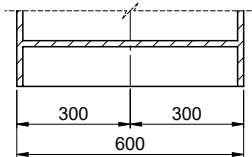

Vom flächenbündigen Einbau in beschichteten Spanplatten raten wir ab.
Nous vous déconseillons le montage à fleur sur des panneaux de particules enduits.
Sconsigliamo il montaggio a filo top in pannelli di truciolato laminato.