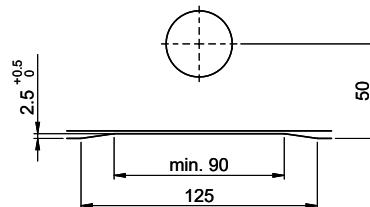

Bohrung für Zug- und Druckknöpfe ø14
Bohrung für Drehknopf ø25

Trou pour boutons et Poussoirs de commande ø14
Trou pour bouton rotatif ø25

Für 12mm Arbeitsplatte.
Pour plan de travail de 12 mm.
Per piano di lavoro da 12 mm.