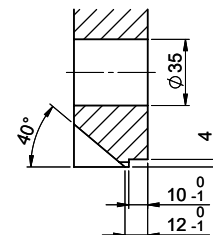

Bohrung für Zug- und Druckknöpfe ø14
Bohrung für Drehknopf ø25

Trou pour boutons et Poussoirs de commande ø14
Trou pour bouton rotatif ø25

Für 12mm Arbeitsplatte.
Pour plan de travail de 12 mm.
Per piano di lavoro da 12 mm.

Für 13 - 30mm Arbeitsplatte.
Pour plan de travail de 13 - 30mm.
Per piano di lavoro da 13 - 30mm.

Für 13 - 50mm Arbeitsplatte.
Pour plan de travail de 13 - 50mm.
Per piano di lavoro da 13 - 50mm.