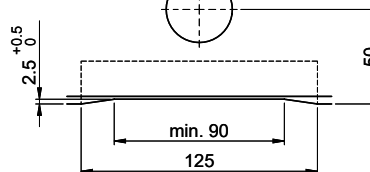

Für 13 - 30mm Arbeitsplatte.
Pour plan de travail de 13 - 30mm.
Per piano di lavoro da 13 - 30mm.