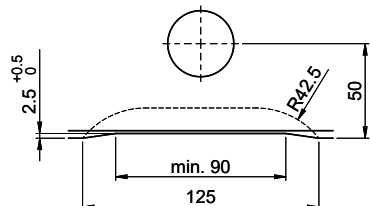

Für 13 - 50mm Arbeitsplatte.
Pour plan de travail de 13 - 50mm.
Per piano di lavoro da 13 - 50mm.