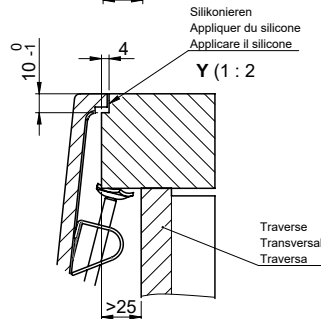

Vom flächenbündigen Einbau in beschichteten Spanplatten raten wir ab.
Nous vous déconseillons le montage à fleur sur des panneaux de particules enduits.
Sconsigliamo il montaggio a filo top in pannelli di truciolato laminato.