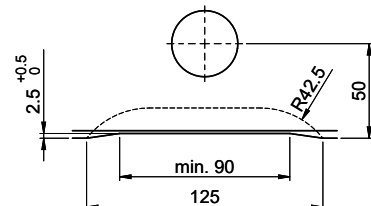

Für 13 - 50mm Arbeitsplatte.
Pour plan de travail de 13 - 50mm.
Per piano di lavoro da 13 - 50mm.