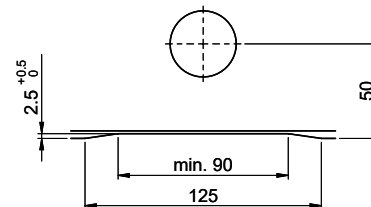

Bohrung für Zug- und Druckknöpfe ø14
Bohrung für Drehknopf ø25

Trou pour boutons et Poussoirs de commande ø14
Trou pour bouton rotatif ø25

Für 12mm Arbeitsplatte.
Pour plan de travail de 12 mm.
Per piano di lavoro da 12 mm.