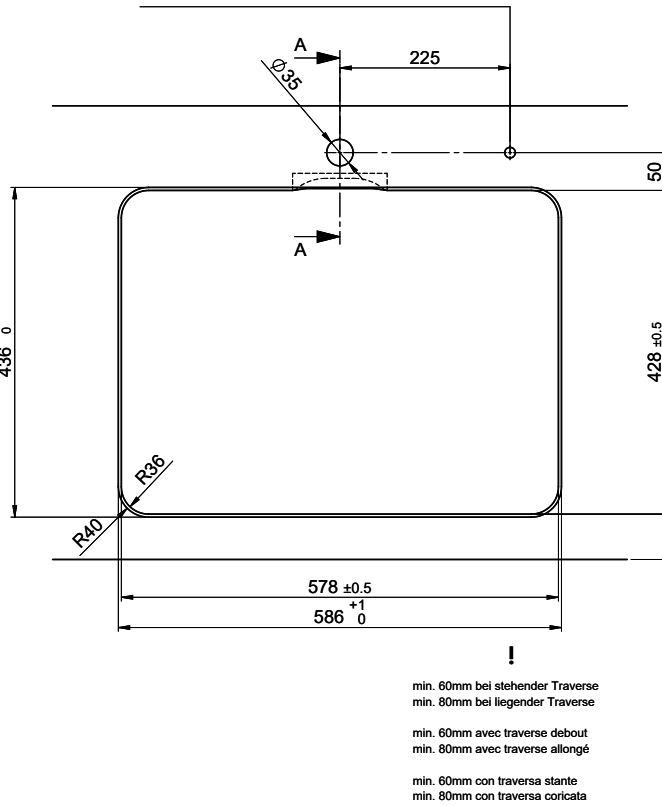

Bohrung für Zug- und Druckknöpfe ø14
Bohrung für Drehknopf ø25

Trou pour boutons et Poussoirs de commande ø14
Trou pour bouton rotatif ø25

Für 12mm Arbeitsplatte.
Pour plan de travail de 12 mm.
Per piano di lavoro da 12 mm.

Für 13 - 30mm Arbeitsplatte.
Pour plan de travail de 13 - 30mm.
Per piano di lavoro da 13 - 30mm.

Für 13 - 50mm Arbeitsplatte.
Pour plan de travail de 13 - 50mm.
Per piano di lavoro da 13 - 50mm.

A-A (1 : 2)