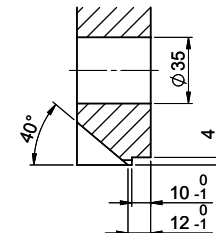

Bohrung für Zug- und Druckknöpfe ø14
Bohrung für Drehknopf ø25

Trou pour boutons et Poussoirs de commande ø14
Trou pour bouton rotatif ø25

Für 12mm Arbeitsplatte.
Pour plan de travail de 12 mm.
Per piano di lavoro da 12 mm.

Für 13 - 30mm Arbeitsplatte.
Pour plan de travail de 13 - 30mm.
Per piano di lavoro da 13 - 30mm.

Für 13 - 50mm Arbeitsplatte.
Pour plan de travail de 13 - 50mm.
Per piano di lavoro da 13 - 50mm.