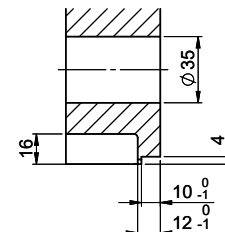

Bohrung für Zug- und Druckknöpfe ø14
Bohrung für Drehknopf ø25

Trou pour boutons et Poussoirs de commande ø14
Trou pour bouton rotatif ø25

Für 12mm Arbeitsplatte.
Pour plan de travail de 12 mm.
Per piano di lavoro da 12 mm.

Für 13 - 30mm Arbeitsplatte.
Pour plan de travail de 13 - 30mm.
Per piano di lavoro da 13 - 30mm.

Für 13 - 50mm Arbeitsplatte.
Pour plan de travail de 13 - 50mm.
Per piano di lavoro da 13 - 50mm.

A-A (1 : 2)