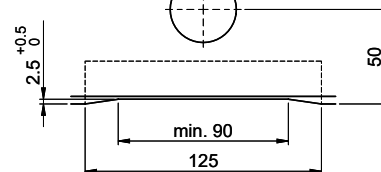

Für 13 - 30mm Arbeitsplatte.
Pour plan de travail de 13 - 30mm.
Per piano di lavoro da 13 - 30mm.