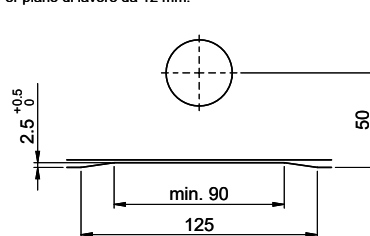

Bohrung für Zug- und Druckknöpfe ø14
Bohrung für Drehknopf ø25

Trou pour boutons et Poussoirs de commande ø14
Trou pour bouton rotatif ø25

Für 12mm Arbeitsplatte.
Pour plan de travail de 12 mm.
Per piano di lavoro da 12 mm.

A-A (1 : 2)

Für 13 - 30mm Arbeitsplatte.
Pour plan de travail de 13 - 30mm.
Per piano di lavoro da 13 - 30mm.

A-A (1 : 2)