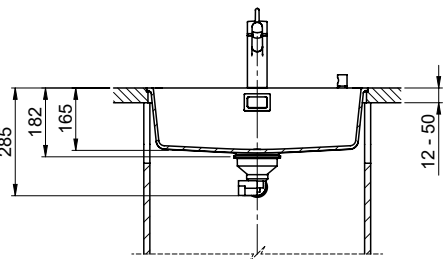

Vom flächenbündigen Einbau in beschichteten Spanplatten raten wir ab.
Nous vous déconseillons le montage à fleur sur des panneaux de particules enduits.
Sconsigliamo il montaggio a filo top in pannelli di truciolato laminato.