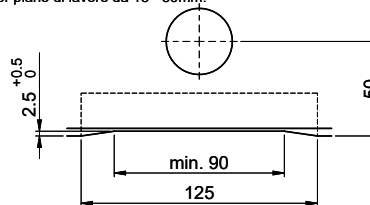

Bohrung für Zug- und Druckknöpfe ø14
Bohrung für Drehknopf ø25

Trou pour boutons et Poussoirs de commande ø14
Trou pour bouton rotatif ø25

Für 12mm Arbeitsplatte.
Pour plan de travail de 12 mm.
Per piano di lavoro da 12 mm.

A-A (1 : 2)

Für 13 - 30mm Arbeitsplatte.
Pour plan de travail de 13 - 30mm.
Per piano di lavoro da 13 - 30mm.

A-A (1 : 2)

Für 13 - 50mm Arbeitsplatte.
Pour plan de travail de 13 - 50mm.
Per piano di lavoro da 13 - 50mm.

A-A (1 : 2)