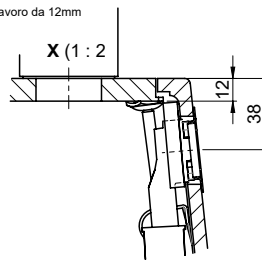

Vom flächenbündigen Einbau in beschichteten Spanplatten raten wir ab.
Nous vous déconseillons le montage à fleur sur des panneaux de particules enduits.
Sconsigliamo il montaggio a filo top in pannelli di truciolato laminato.