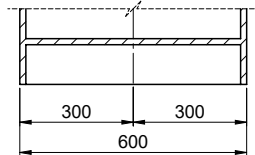

Vom flächenbündigen Einbau in beschichteten Spanplatten raten wir ab.
Nous vous déconseillons le montage à fleur sur des panneaux de particules enduits.
Sconsigliamo il montaggio a filo top in pannelli di truciolato laminato.