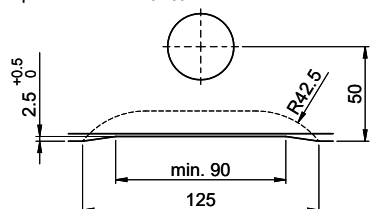

Für 13 - 50mm Arbeitsplatte.
Pour plan de travail de 13 - 50mm.
Per piano di lavoro da 13 - 50mm.

A-A (1 : 2)