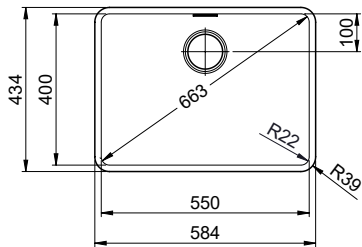

Vom flächenbündigen Einbau in beschichteten Spanplatten raten wir ab.
Nous vous déconseillons le montage à fleur sur des panneaux de particules enduits.
Sconsigliamo il montaggio a filo top in pannelli di truciolato laminato.