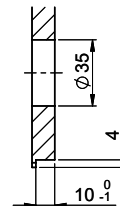

A-A (1 : 2)

A-A (1 : 2)