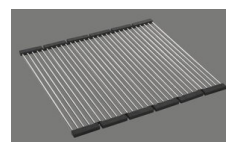

> Weblink
40.000.909.00 / CHF
151.-
Planche à découper, en verre, blanc

> Weblink
40.001.277.00 / CHF
151.-
Planche à découper, synthétique

> Weblink
40.001.138.00 / CHF
125.-
Inox Pad

> Weblink
40.001.509.00 / CHF 29.-
Set de nettoyage Easy Care pour éviers en granite