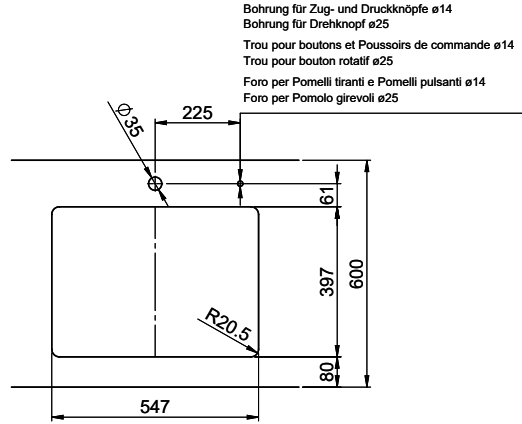

Bohrung für Zug- und Druckknöpfe ø14
Bohrung für Drehknopf ø25
Trou pour boutons et Pousoirs de commande ø14
Trou pour bouton rotatif ø25
Foro per Pomelli tiranti e Pomelli pulsanti ø14
Foro per Pomolo girevoli ø25