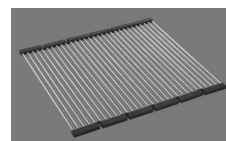

> Weblink  
40.000.909.00 / CHF 151.-  
Planche à découper, en verre, blanc

> Weblink  
40.001.277.00 / CHF 151.-  
Planche à découper, synthétique

> Weblink  
40.001.138.00 / CHF 125.-  
Inox Pad

> Weblink  
40.001.509.00 / CHF 29.-  
Set de nettoyage Easy Care pour éviers en granite