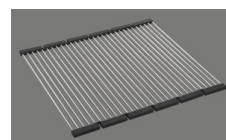

> Weblink
40.001.138.00 / CHF
125.-
Inox Pad