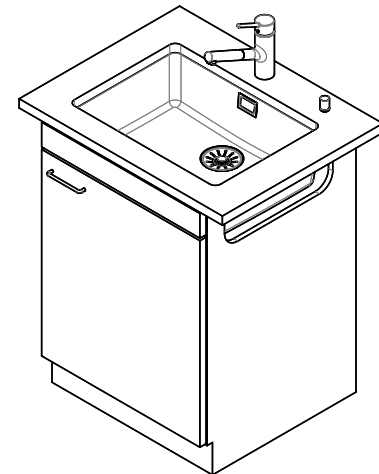

Bohrung für Zug- und Druckknöpfe ø14
Bohrung für Drehknopf ø25
Trou pour boutons et Pousoirs de commande ø14
Trou pour bouton rotatif ø25
Foro per Pomelli tiranti e Pomelli pulsanti ø14
Foro per Pomolo girevoli ø25