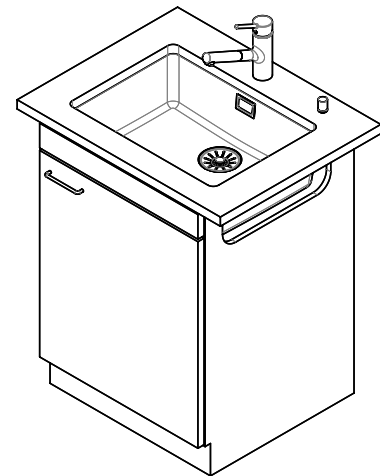

Bohrung für Zug- und Druckknöpfe ø14
Bohrung für Drehknopf ø25
Trou pour boutons et Pousoirs de commande ø14
Trou pour bouton rotatif ø25
Foro per Pomelli tiranti e Pomelli pulsanti ø14
Foro per Pomolo girevoli ø25