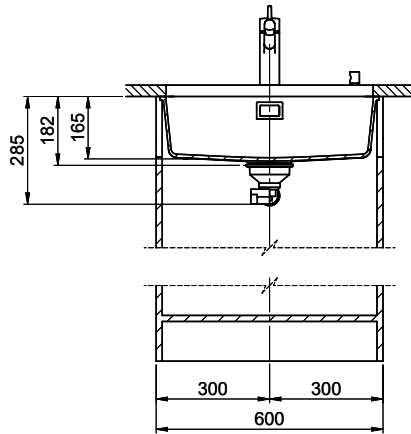

Bohrung für Zug- und Druckknöpfe ø14
Bohrung für Drehknopf ø25
Trou pour boutons et Pousoirs de commande ø14
Trou pour bouton rotatif ø25
Foro per Pomelli tiranti e Pomelli pulsanti ø14
Foro per Pomolo girevoli ø25