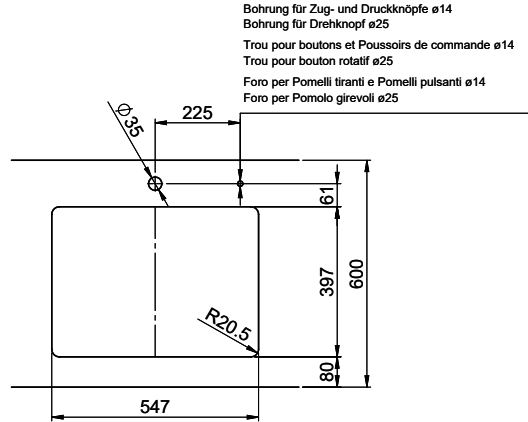

Bohrung für Zug- und Druckknöpfe ø14
Bohrung für Drehknopf ø25
Trou pour boutons et Pousoirs de commande ø14
Trou pour bouton rotatif ø25
Foro per Pomelli tiranti e Pomelli pulsanti ø14
Foro per Pomolo girevoli ø25