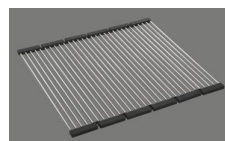

> Weblink
40.000.909.00 / CHF 151.-
Planche à découper, en verre, blanc

> Weblink
40.001.277.00 / CHF 151.-
Planche à découper, synthétique

> Weblink
40.001.138.00 / CHF 125.-
Inox Pad

> Weblink
40.001.509.00 / CHF 29.-
Set de nettoyage Easy Care pour éviers en granite