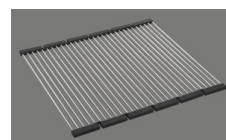

> Weblink
40.000.909.00 / CHF 151.-
Planche à découper, en verre, blanc

> Weblink
40.001.277.00 / CHF 151.-
Planche à découper, synthétique

> Weblink
40.001.138.00 / CHF 125.-
Inox Pad

> Weblink
40.001.509.00 / CHF 29.-
Set de nettoyage Easy Care pour éviers en granite