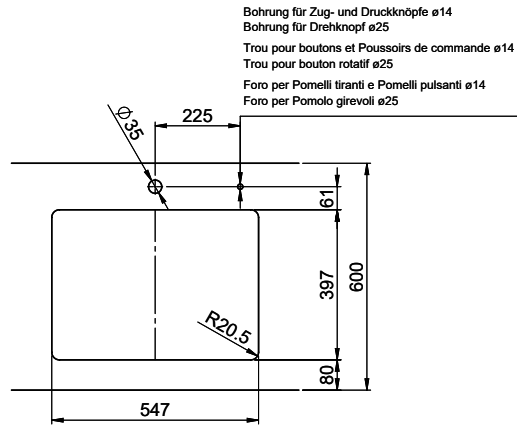

Bohrung für Zug- und Druckknöpfe ø14
Bohrung für Drehknopf ø25
Trou pour boutons et Pousoirs de commande ø14
Trou pour bouton rotatif ø25
Foro per Pomelli tiranti e Pomelli pulsanti ø14
Foro per Pomolo girevoli ø25