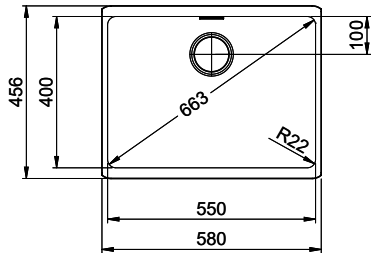

Bohrung für Zug- und Druckknöpfe ø14
Bohrung für Drehknopf ø25
Trou pour boutons et Pousoirs de commande ø14
Trou pour bouton rotatif ø25
Foro per Pomelli tiranti e Pomelli pulsanti ø14
Foro per Pomolo girevoli ø25