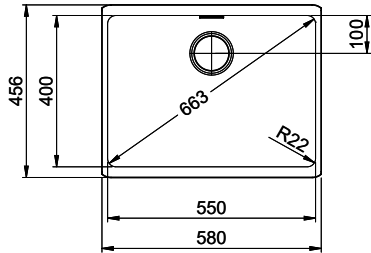

Bohrung für Zug- und Druckknöpfe ø14
Bohrung für Drehknopf ø25
Trou pour boutons et Pousoirs de commande ø14
Trou pour bouton rotatif ø25
Foro per Pomelli tiranti e Pomelli pulsanti ø14
Foro per Pomolo girevoli ø25