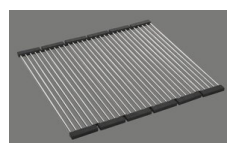

> Weblink
40.000.909.00 / CHF 151.-
Planche à découper, en verre, blanc

> Weblink
40.001.277.00 / CHF 151.-
Planche à découper, synthétique

> Weblink
40.001.138.00 / CHF 125.-
Inox Pad

> Weblink
40.001.509.00 / CHF 29.-
Set de nettoyage Easy Care pour éviers en granite