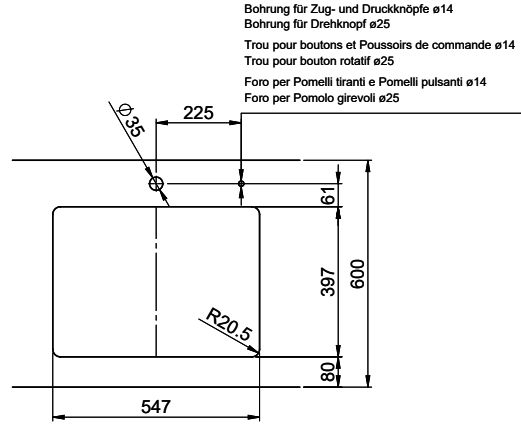

Bohrung für Zug- und Druckknöpfe ø14
Bohrung für Drehknopf ø25
Trou pour boutons et Pousoirs de commande ø14
Trou pour bouton rotatif ø25
Foro per Pomelli tiranti e Pomelli pulsanti ø14
Foro per Pomolo girevoli ø25