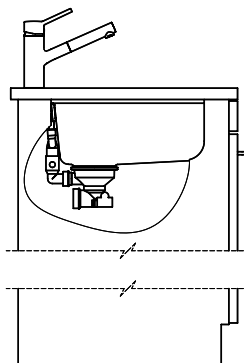

Bohrung für Zug- und Druckknöpfe ø14
Bohrung für Drehknopf ø25
Trou pour boutons et Pousoirs de commande ø14
Trou pour bouton rotatif ø25
Foro per Pomelli tiranti e Pomelli pulsanti ø14
Foro per Pomolo girevoli ø25