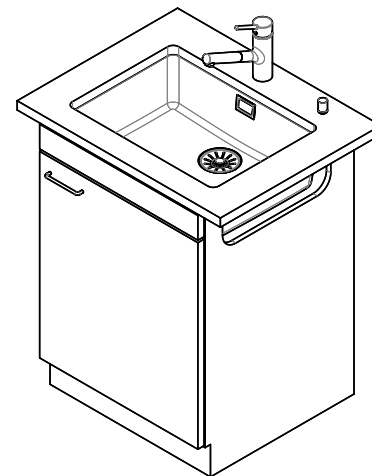

Bohrung für Zug- und Druckknöpfe ø14
Bohrung für Drehknopf ø25
Trou pour boutons et Pousoirs de commande ø14
Trou pour bouton rotatif ø25
Foro per Pomelli tiranti e Pomelli pulsanti ø14
Foro per Pomolo girevoli ø25