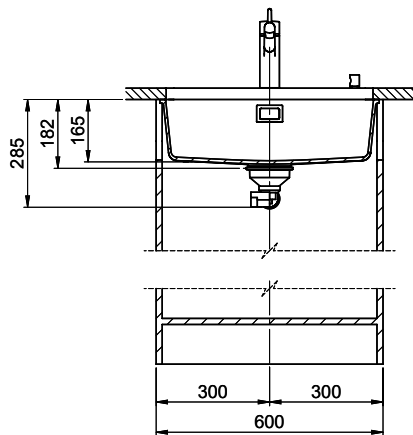

Bohrung für Zug- und Druckknöpfe ø14
Bohrung für Drehknopf ø25
Trou pour boutons et Pousoirs de commande ø14
Trou pour bouton rotatif ø25
Foro per Pomelli tiranti e Pomelli pulsanti ø14
Foro per Pomolo girevoli ø25