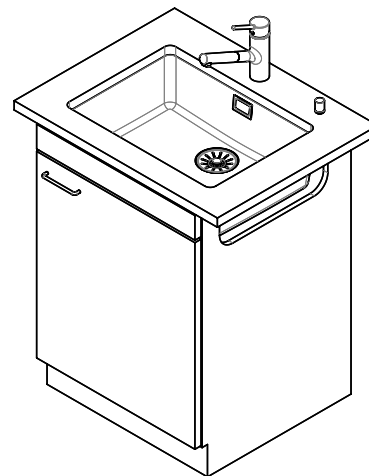

Bohrung für Zug- und Druckknöpfe ø14
Bohrung für Drehknopf ø25
Trou pour boutons et Pousoirs de commande ø14
Trou pour bouton rotatif ø25
Foro per Pomelli tiranti e Pomelli pulsanti ø14
Foro per Pomolo girevoli ø25