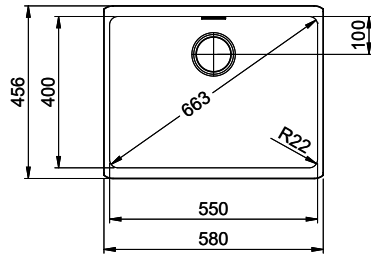

Bohrung für Zug- und Druckknöpfe ø14
Bohrung für Drehknopf ø25
Trou pour boutons et Pousoirs de commande ø14
Trou pour bouton rotatif ø25
Foro per Pomelli tiranti e Pomelli pulsanti ø14
Foro per Pomolo girevoli ø25