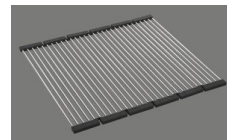

> Weblink
40.000.909.00 / CHF 151.-
Planche à découper, en verre, blanc

> Weblink
40.001.277.00 / CHF 151.-
Planche à découper, synthétique

> Weblink
40.001.138.00 / CHF 125.-
Inox Pad

> Weblink
40.001.509.00 / CHF 29.-
Set de nettoyage Easy Care pour éviers en granite