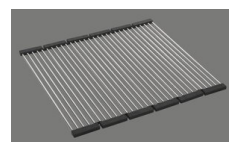

> Weblink  
40.000.909.00 / CHF 151.-  
Planche à découper, en verre, blanc

> Weblink  
40.001.277.00 / CHF 151.-  
Planche à découper, synthétique

> Weblink  
40.001.138.00 / CHF 125.-  
Inox Pad

> Weblink  
40.001.509.00 / CHF 29.-  
Set de nettoyage Easy Care pour éviers en granite