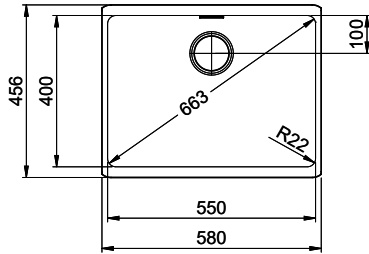

Bohrung für Zug- und Druckknöpfe ø14
Bohrung für Drehknopf ø25
Trou pour boutons et Pousoirs de commande ø14
Trou pour bouton rotatif ø25
Foro per Pomelli tiranti e Pomelli pulsanti ø14
Foro per Pomolo girevoli ø25